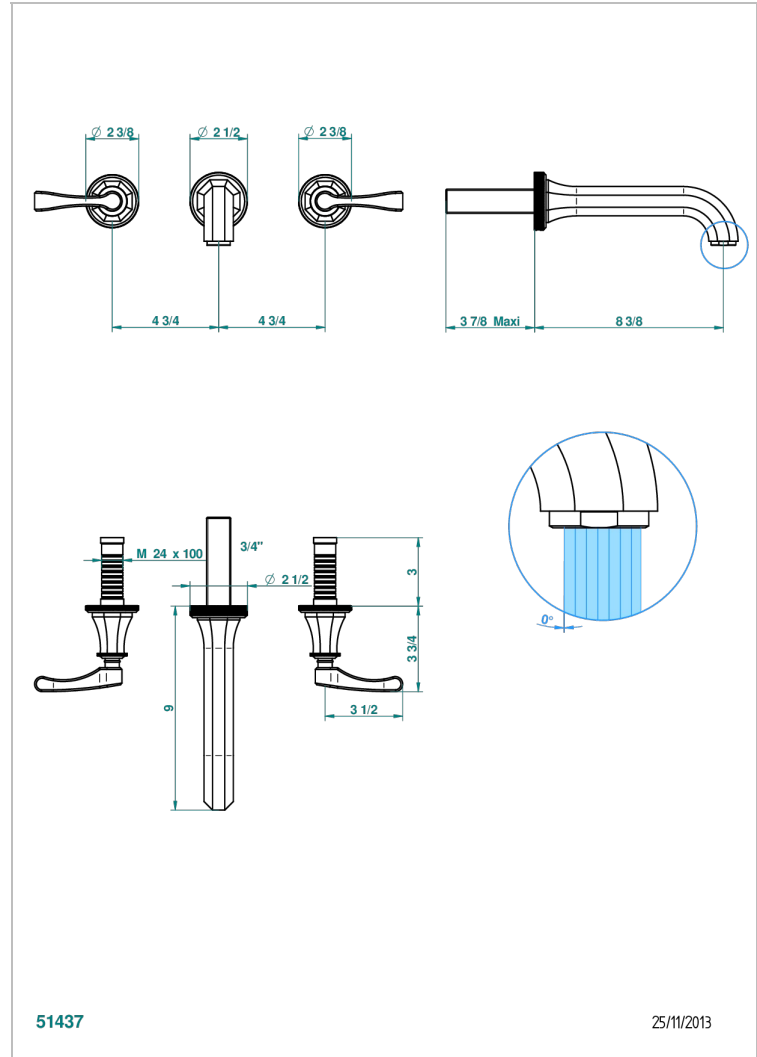

ART DECO WITH LEVER

A55-40SGB

入墙式台盆龙头配件，超大号喷嘴

THG[®]
PARIS

51437

25/11/2013

特色

- Art Déco with lever
- 入墙式台盆龙头配件，超大号喷嘴

技术特征

- Recommandé : 3 bars (max. 5 bars) - Advised : 43,5 psi (max. 72 psi)
- 15 l/min à 3 bars (4 gpm at 43.5 psi)

相关的SKU

- Ref. G00-40AC 无下水器入墙式龙头嵌入部分 - 四通手柄版
- Ref. G00-40AM 无下水器入墙式龙头嵌入部分 - 单把手柄版

可选饰面

Black ceram - D30
Blush PVD - H62
Graphite PVD - H64
Matt Umber PVD - H67
Matt blush PVD - H60
Matt graphite PVD - H65