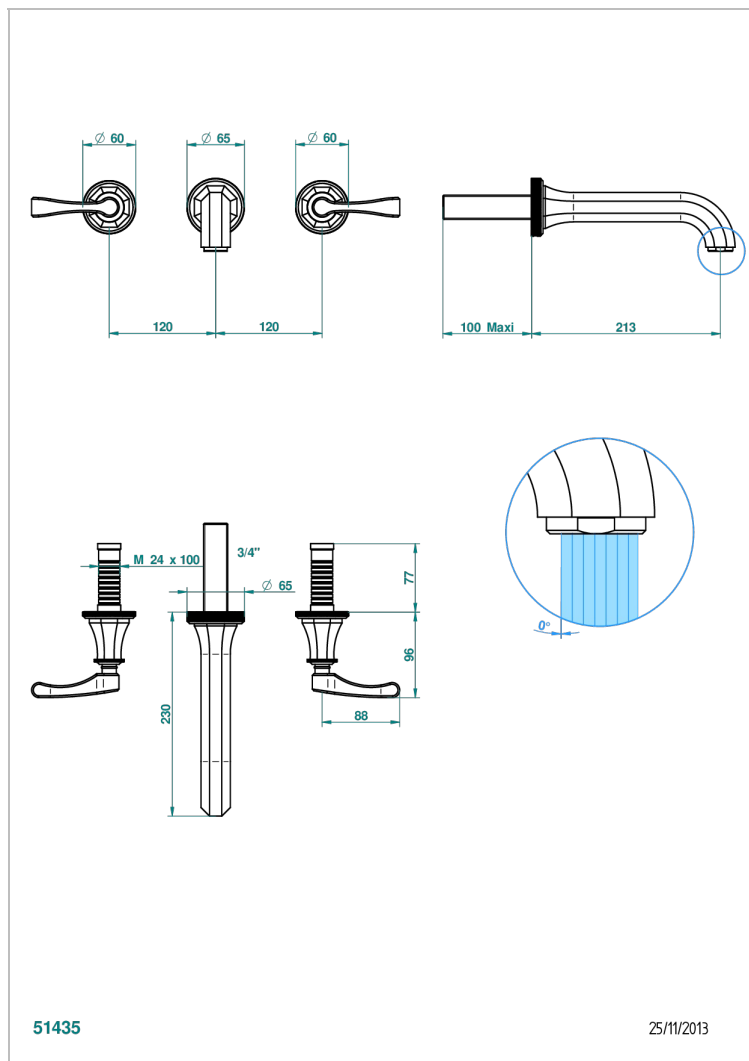

# ART DECO A MANETTES

A55-41SGB

Garniture pour mélangeur de bain mural, bec super goliath

THG<sup>®</sup>  
PARIS

## CARACTÉRISTIQUES

- Art Déco à manettes
- Garniture pour mélangeur de bain mural, bec super goliath

## SPÉCIFICATIONS TECHNIQUES

- Recommandé : 3 bars (max. 5 bars) - Advised : 43,5 psi (max. 72 psi)
- Bec : 35 l/min à 3 bars
- Spout : 9.26 gpm at 43.5 psi

## PRODUITS ASSOCIÉS

- Ref. G00-40AM/US Partie à encastrer pour mélangeur mural - version manettes- standard américain