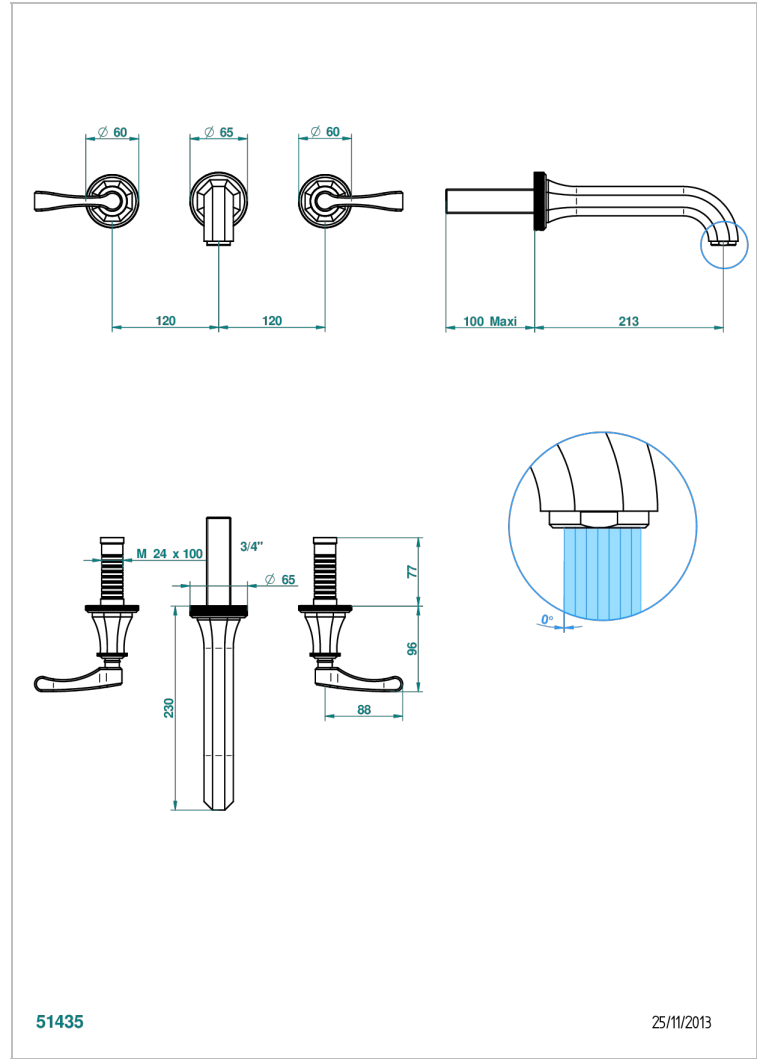

ART DECO CON MANETAS

A55-41SGB

Trim only for wall mounted 3-hole bath mixer

THG[®]
PARIS

CARACTERÍSTICAS

- Art Deco con manetas
- Trim only for wall mounted 3-hole bath mixer

ESPECIFICACIONES TÉCNICAS

- Recommandé : 3 bars (max. 5 bars) - Advised : 43,5 psi (max. 72 psi)
- Bec : 35 l/min à 3 bars
- Spout : 9.26 gpm at 43.5 psi

PRODUCTOS RELACIONADOS

- Ref. G00-40AM/US Partie à encastrer pour mélangeur mural - version manettes- standard américain

ACABADOS DISPONIBLES

Bronce claro - D01
Cerámica negra mate - D30
Cobre viejo mate - H07
Cromo - A02
Cromo / dorado - G02
Cromo mate - C02