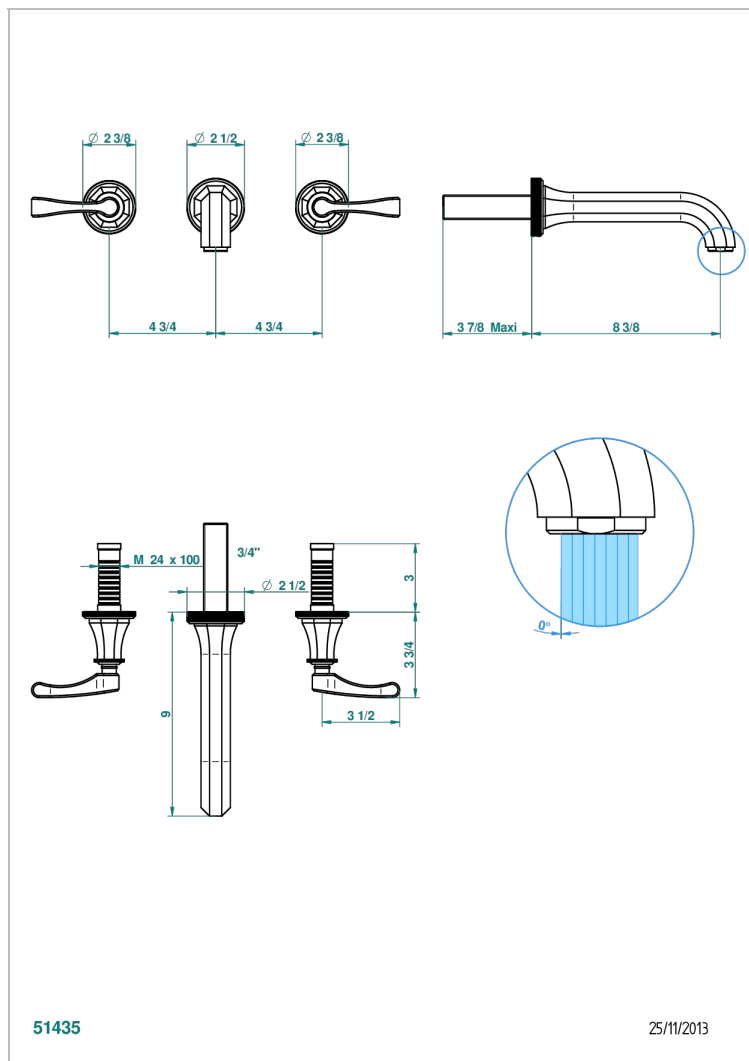

# ART DECO A MANETTES

A55-41SGB

Garniture pour mélangeur de bain mural, bec super goliath

THG<sup>®</sup>  
PARIS

## CARACTÉRISTIQUES

- Art Déco à manettes
- Garniture pour mélangeur de bain mural, bec super goliath

## SPÉCIFICATIONS TECHNIQUES

- Recommandé : 3 bars (max. 5 bars) - Advised : 43,5 psi (max. 72 psi)
- Bec : 35 l/min à 3 bars
- Spout : 9.26 gpm at 43.5 psi

## PRODUITS ASSOCIÉS

- Ref. G00-40AM/US Partie à encastrer pour mélangeur mural - version manettes- standard américain