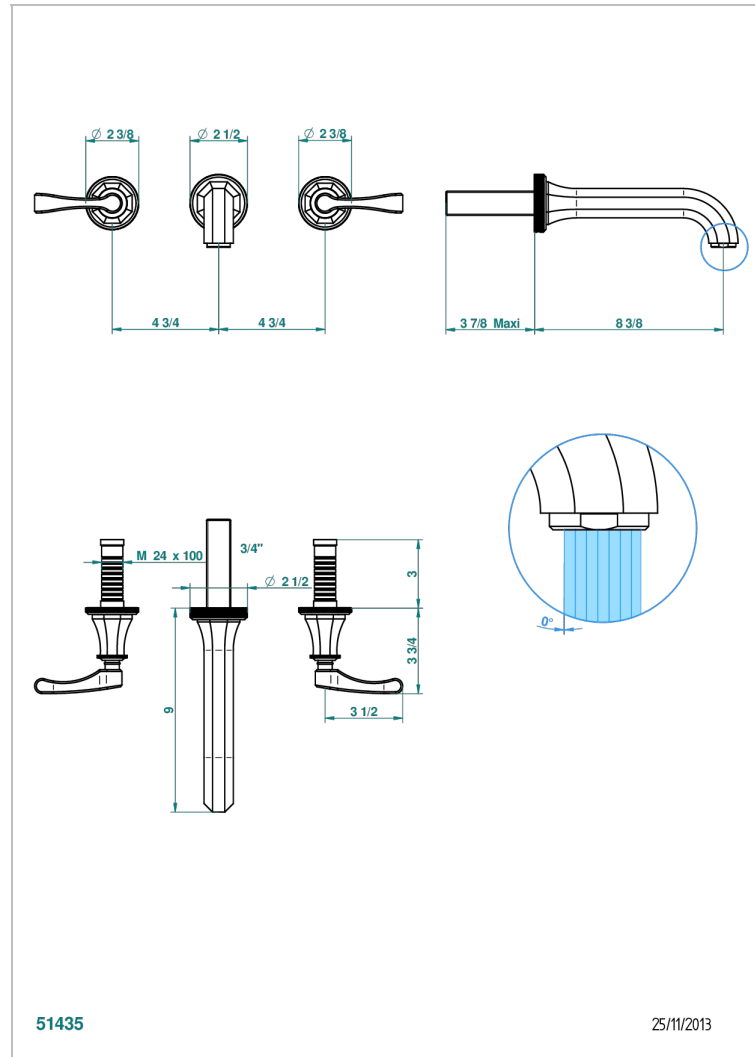

ART DECO CON MANETAS

A55-41SGB

Trim only for wall mounted 3-hole bath mixer

THG[®]
PARIS

CARACTERÍSTICAS

- Art Deco con manetas
- Trim only for wall mounted 3-hole bath mixer

ESPECIFICACIONES TÉCNICAS

- Recommandé : 3 bars (max. 5 bars) - Advised : 43,5 psi (max. 72 psi)
- Bec : 35 l/min à 3 bars
- Spout : 9.26 gpm at 43.5 psi

PRODUCTOS RELACIONADOS

- Ref. G00-40AM/US Partie à encastrer pour mélangeur mural - version manettes- standard américain

ACABADOS DISPONIBLES

Bronce claro - D01
Cerámica negra mate - D30
Cobre viejo mate - H07
Cromo - A02
Cromo / dorado - G02
Cromo mate - C02