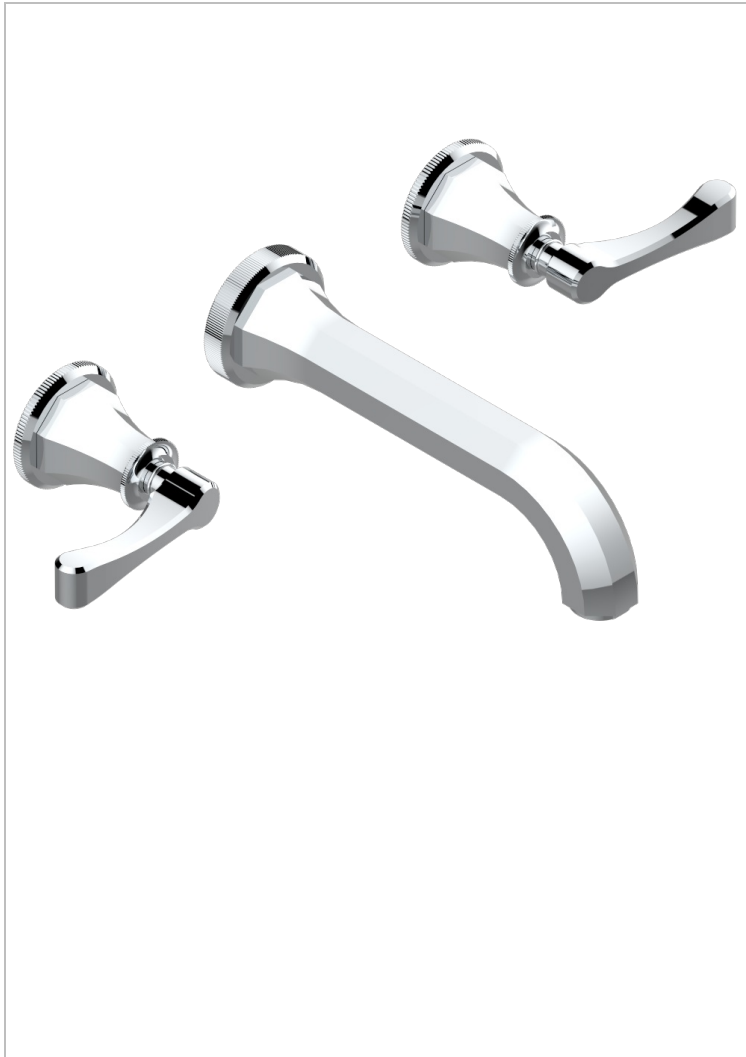

ART DECO CON MANETAS

A55-41SGB

Trim only for wall mounted 3-hole bath mixer

THG[®]
PARIS

CARACTERÍSTICAS

- Art Deco con manetas
- Trim only for wall mounted 3-hole bath mixer

ESPECIFICACIONES TÉCNICAS

- Recommandé : 3 bars (max. 5 bars) - Advised : 43,5 psi (max. 72 psi)
- Bec : 35 l/min à 3 bars
- Spout : 9.26 gpm at 43.5 psi

PRODUCTOS RELACIONADOS

- Ref. G00-40AM/US Partie à encastrer pour mélangeur mural - version manettes- standard américain

ACABADOS DISPONIBLES

Bronce claro - D01
Cerámica negra mate - D30
Cobre viejo mate - H07
Cromo - A02
Cromo / dorado - G02
Cromo mate - C02

Dorado - F01
Dorado mate - F07
Dorado pálido - F30
Dorado pálido mate (sin barniz) - F31
Natural smoked Brass - A13
Níquel - B01

Níquel mate - C01
Níquel viejo - H28
Pvd blush - H62
Pvd blush mate - H60
Pvd color latón - H49
Pvd color latón mate - H50