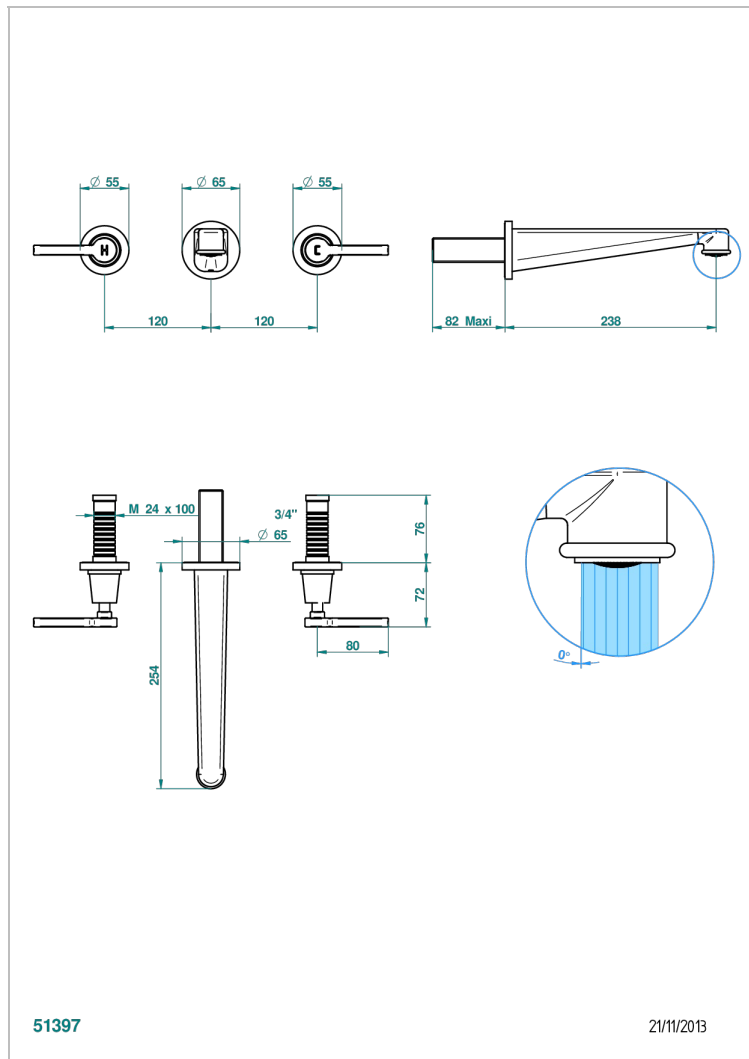

SPIRIT A MANETTES

G58-40SGBUS

Garniture pour mélangeur de lavabo mural - bec super goliath

THG[®]
PARIS

CARACTÉRISTIQUES

- Ensemble composé d'un bec mural de lavabo et des 2 garnitures de robinets
- Nécessite partie encastrée Réf. 40AM/US
- Laiton sans plomb
- Aérateur-mousseur
- Livré sans vidage
- Bec grand modèle
- Raccordement aux standards US

SPÉCIFICATIONS TECHNIQUES

- Recommandé : 3 bars (max. 5 bars) - Advised : 43,5 psi (max. 72 psi)
- 15 l/min à 3 bars (4 gpm at 43.5 psi)

PRODUITS ASSOCIÉS

- Ref. G00-40AM/US Partie à encastrer pour mélangeur mural - version manettes- standard américain