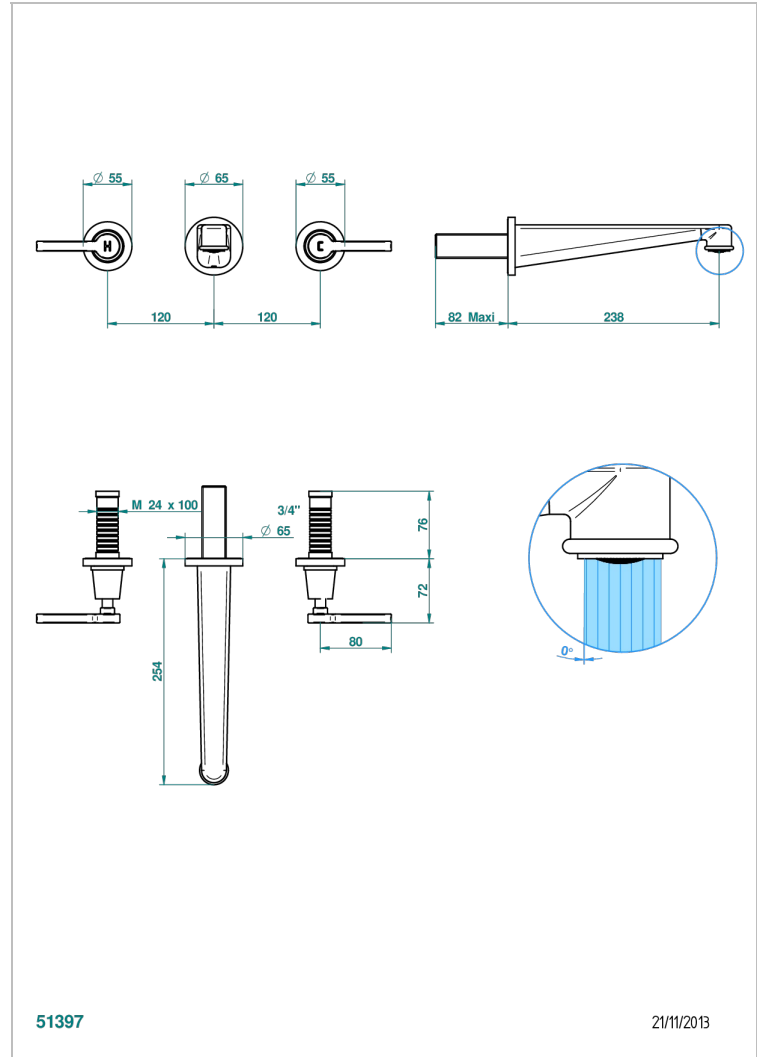

SPIRIT CON MANETAS

G58-40SGBUS

Trim only for wall mounted 3 holes basin mixer

THG[®]
PARIS

CARACTERÍSTICAS

- Spirit con manetas
- Trim only for wall mounted 3 holes basin mixer

ESPECIFICACIONES TÉCNICAS

- Recommandé : 3 bars (max. 5 bars) - Advised : 43,5 psi (max. 72 psi)
- 15 l/min à 3 bars (4 gpm at 43.5 psi)

PRODUCTOS RELACIONADOS

- Ref. G00-40AM/US Partie à encastrier pour mélangeur mural - version manettes- standard américain

ACABADOS DISPONIBLES

Bronce claro - D01
Cerámica negra mate - D30
Cobre viejo mate - H07
Cromo - A02
Cromo / dorado - G02
Cromo mate - C02