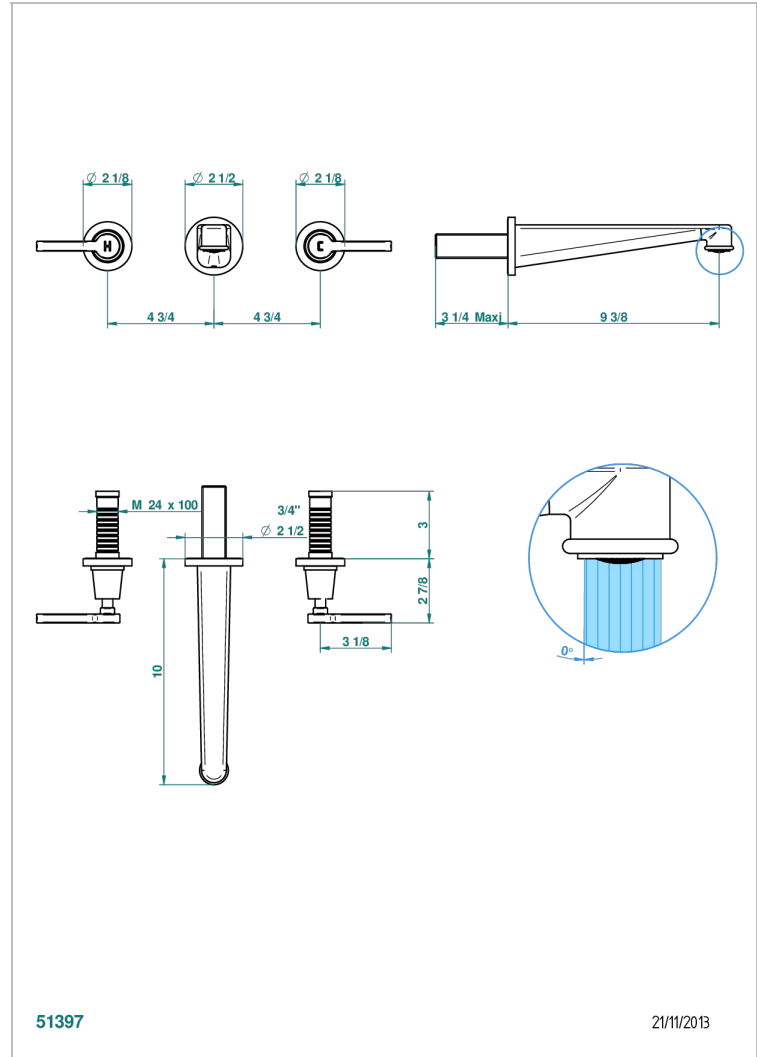

# SPIRIT A MANETTES

G58-40SGBUS

Garniture pour mélangeur de lavabo mural - bec super goliath

THG<sup>®</sup>  
PARIS

## CARACTÉRISTIQUES

- Ensemble composé d'un bec mural de lavabo et des 2 garnitures de robinets
- Nécessite partie encastrée Réf. 40AM/US
- Laiton sans plomb
- Aérateur-mousseur
- Livré sans vidage
- Bec grand modèle
- Raccordement aux standards US

## PRODUITS ASSOCIÉS

- Ref. G00-40AM/US Partie à encastrer pour mélangeur mural - version manettes- standard américain