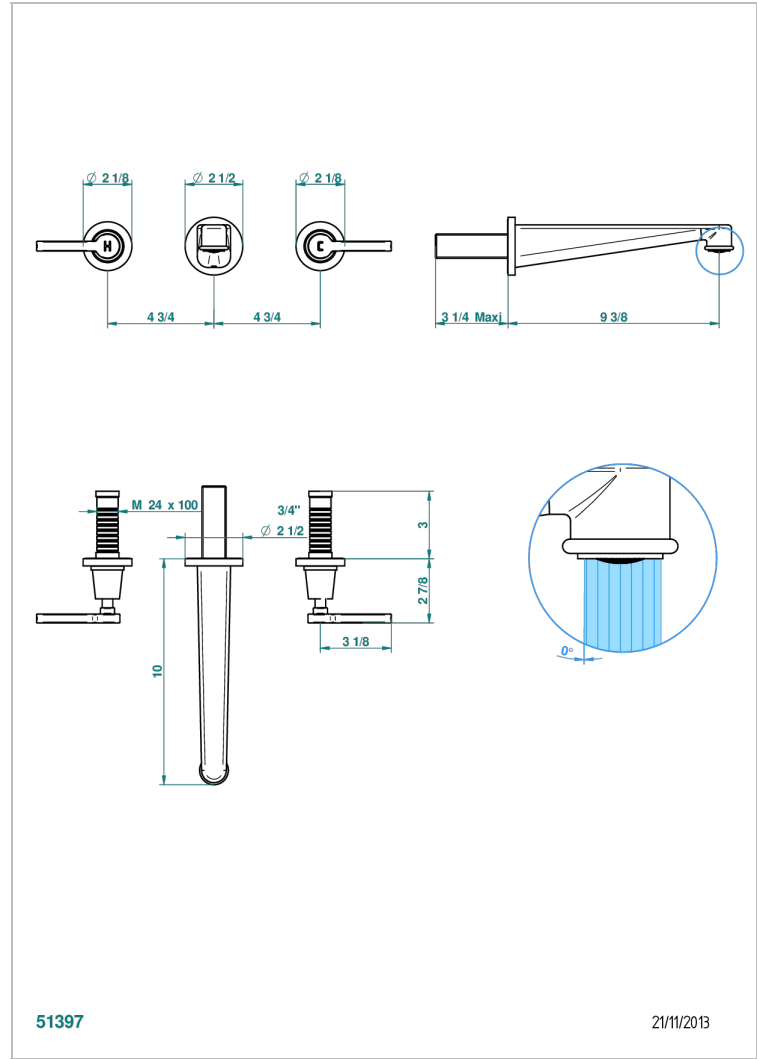

SPIRIT CON MANETAS

G58-40SGBUS

Trim only for wall mounted 3 holes basin mixer

THG[®]
PARIS

51397

21/11/2013

CARACTERÍSTICAS

- Spirit con manetas
- Trim only for wall mounted 3 holes basin mixer

ESPECIFICACIONES TÉCNICAS

- Recommandé : 3 bars (max. 5 bars) - Advised : 43,5 psi (max. 72 psi)
- 15 l/min à 3 bars (4 gpm at 43.5 psi)

PRODUCTOS RELACIONADOS

- Ref. G00-40AM/US Partie à encastrier pour mélangeur mural - version manettes- standard américain