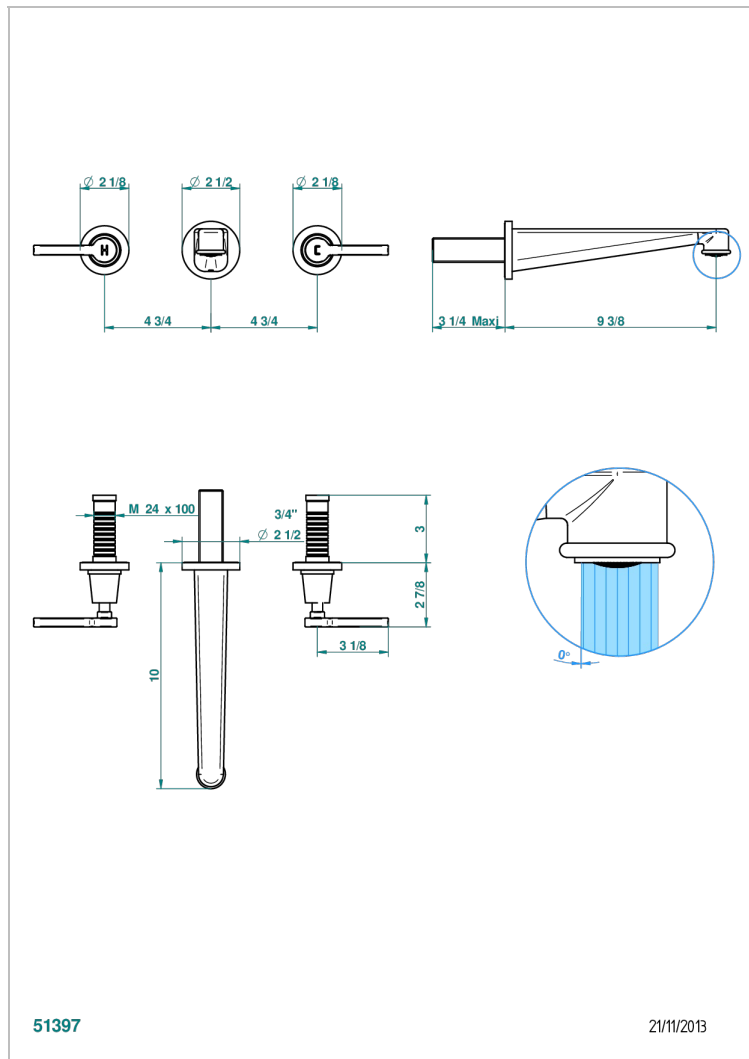

SPIRIT A MANETTES

G58-40SGB

Garniture pour mélangeur de lavabo mural, bec super goliath

THG[®]
PARIS

CARACTÉRISTIQUES

- Ensemble composé d'un bec mural de lavabo et des 2 garnitures de robinets
- Nécessite partie encastrée Réf. 40AM
- Laiton sans plomb
- Aérateur-mousseur
- Livré sans vidage
- Bec grand modèle

SPÉCIFICATIONS TECHNIQUES

- Recommandé : 3 bars (max. 5 bars) - Advised : 43,5 psi (max. 72 psi)
- 15 l/min à 3 bars (4 gpm at 43.5 psi)

PRODUITS ASSOCIÉS

- Ref. G00-40AC Partie à encastrer pour mélangeur mural - version croisillons
- Ref. G00-40AM Partie à encastrer pour mélangeur mural - version manettes