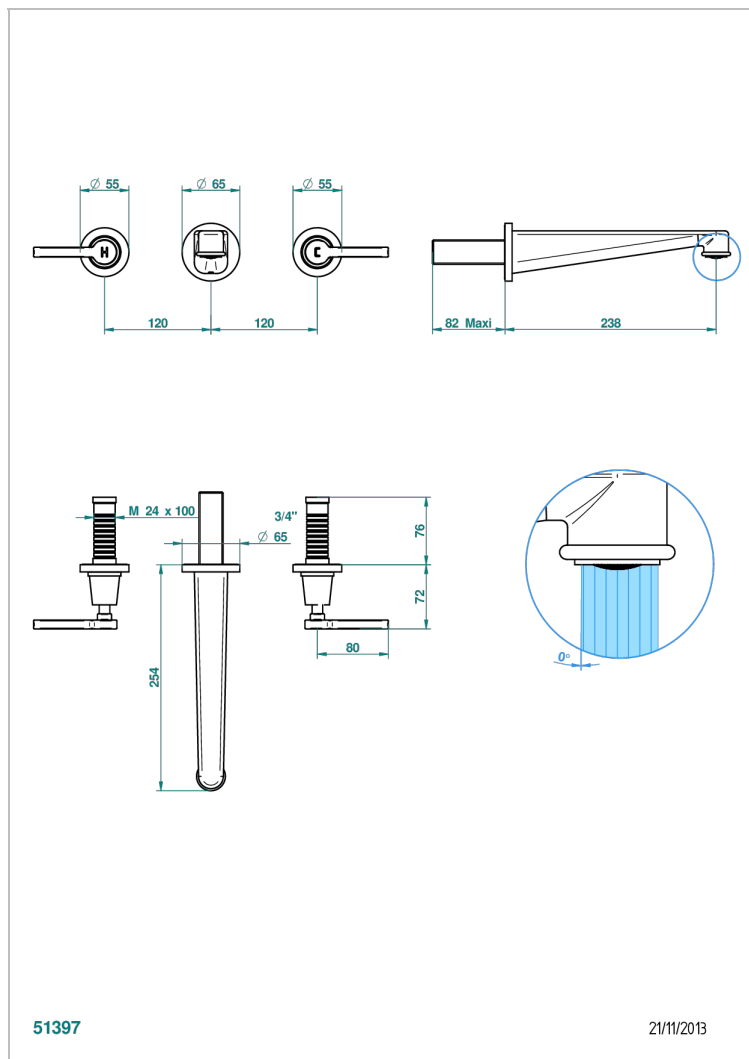

SPIRIT A MANETTES

G58-40SGB

Garniture pour mélangeur de lavabo mural, bec super goliath

THG[®]
PARIS

CARACTÉRISTIQUES

- Ensemble composé d'un bec mural de lavabo et des 2 garnitures de robinets
- Nécessite partie encastrée Réf. 40AM
- Laiton sans plomb
- Aérateur-mousseur
- Livré sans vidage
- Bec grand modèle

SPÉCIFICATIONS TECHNIQUES

- Recommandé : 3 bars (max. 5 bars) - Advised : 43,5 psi (max. 72 psi)
- 15 l/min à 3 bars (4 gpm at 43.5 psi)

PRODUITS ASSOCIÉS

- Ref. G00-40AC Partie à encastrer pour mélangeur mural - version croisillons
- Ref. G00-40AM Partie à encastrer pour mélangeur mural - version manettes