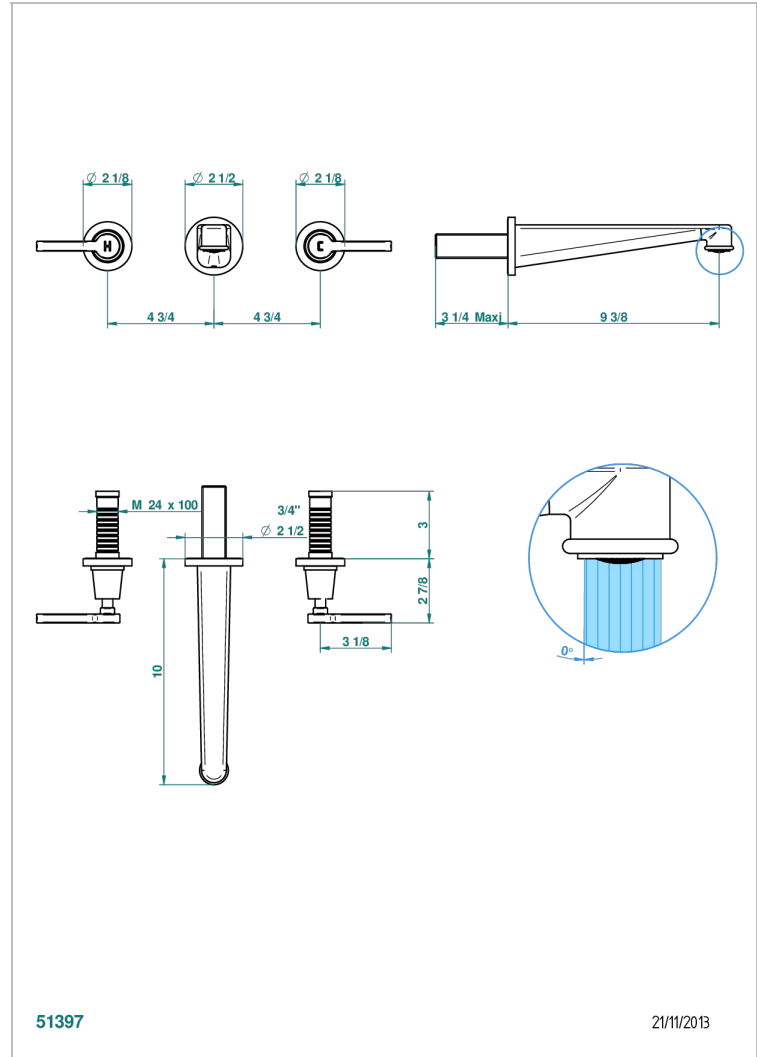

SPIRIT, HEBEL

G58-40SGB

Garnitur für Waschtischbatterie zur Wandmontage, Supert Goliath Auslauf

THG[®]
PARIS

EIGENSCHAFTEN

- Spirit, Hebel
- Garnitur für Waschtischbatterie zur Wandmontage, Supert Goliath Auslauf

TECHNISCHE DATEN

- Recommandé : 3 bars (max. 5 bars) - Advised : 43,5 psi (max. 72 psi)
- 15 l/min à 3 bars (4 gpm at 43.5 psi)

ÄHNLICHE PRODUKTE

- Ref. G00-40AC Up-teil für wandarmatur
- Ref. G00-40AM Up-teil für wandarmatur

Pvd nickel matt - H56
Pvd umber - H66
Pvd umber matt - H67
Silbernichel - B01