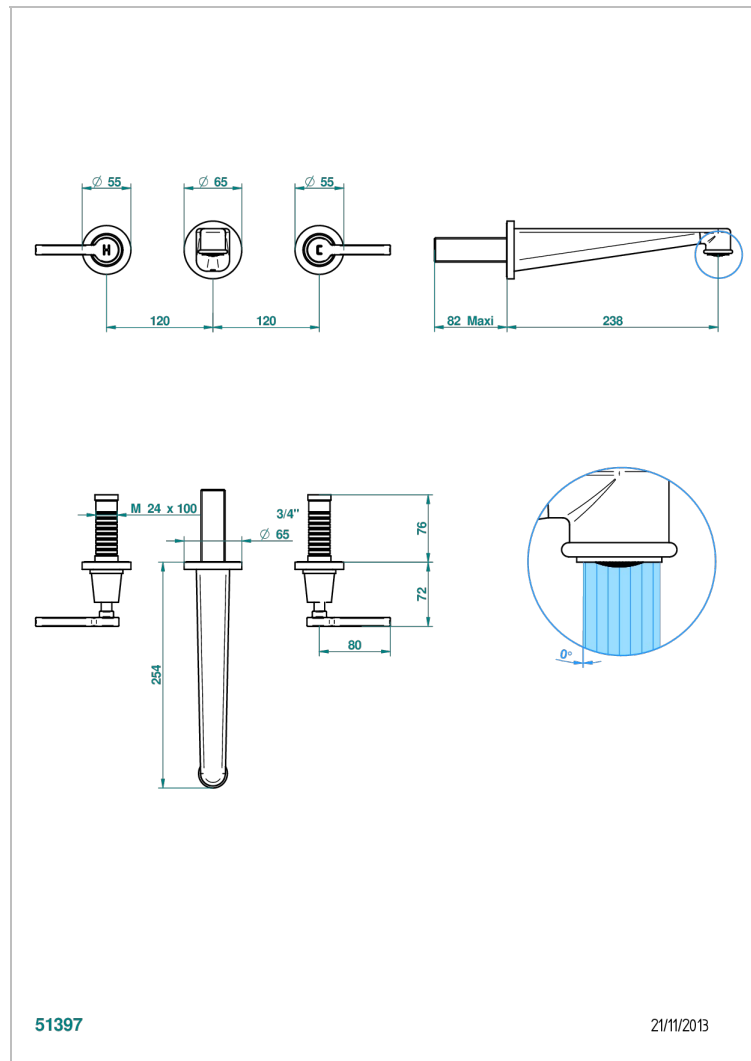

# SPIRIT С РУКОЯТКАМИ

G58-40SGB

THG<sup>®</sup>  
PARIS

Внешняя часть смесителя встраиваемого в стену для раковины на три отверстия с изливом СУПЕР ГОЛИАФ- без выпуска

## ХАРАКТЕРИСТИКИ

- Spirit с ручьяткaми
- Внешняя часть смесителя встраиваемого в стену для раковины на три отверстия с изливом СУПЕР ГОЛИАФ- без выпуска

## СВЯЗАННЫЕ ТОВАРНЫЕ ПОЗИЦИИ

- Ref. G00-40AC Встраиваемая часть смесителя настенного на три отверстия (не ручьят.)
- Ref. G00-40AM Встраиваемая часть смесителя настенного на 3 отверстия на пластине (ручьят.)