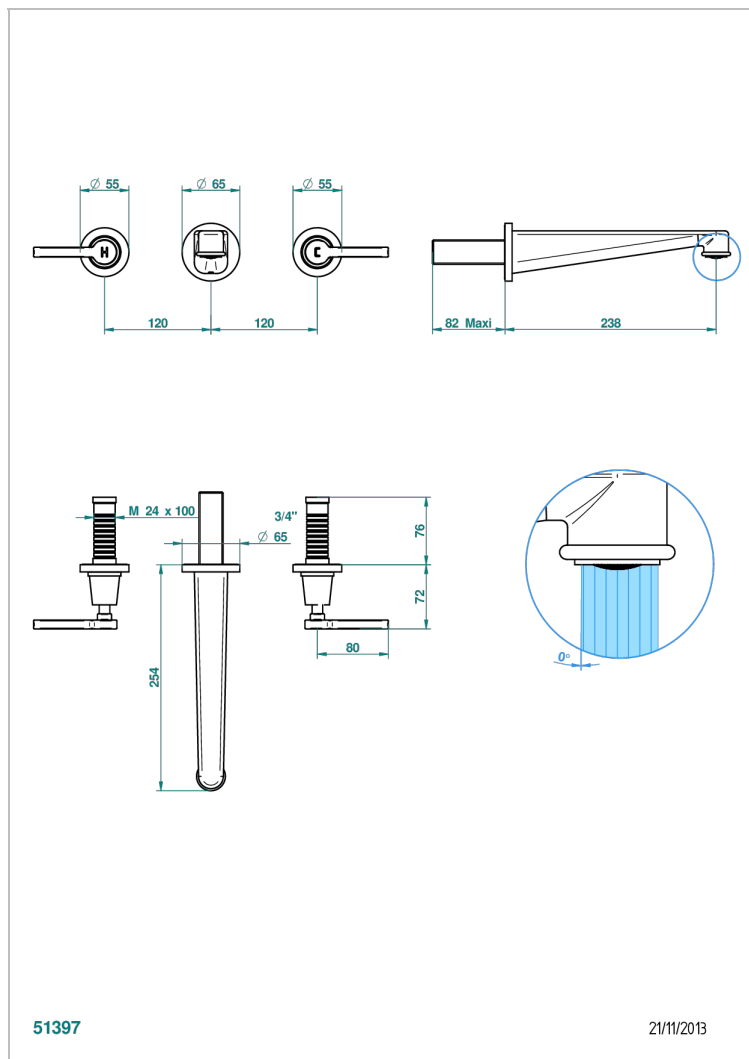

# SPIRIT A MANETTES

G58-40SGB

Garniture pour mélangeur de lavabo mural, bec super goliath

THG<sup>®</sup>  
PARIS

## CARACTÉRISTIQUES

- Ensemble composé d'un bec mural de lavabo et des 2 garnitures de robinets
- Nécessite partie encastrée Réf. 40AM
- Laiton sans plomb
- Aérateur-mousseur
- Livré sans vidage
- Bec grand modèle

## PRODUITS ASSOCIÉS

- Ref. G00-40AC Partie à encastrer pour mélangeur mural - version croisillons
- Ref. G00-40AM Partie à encastrer pour mélangeur mural - version manettes