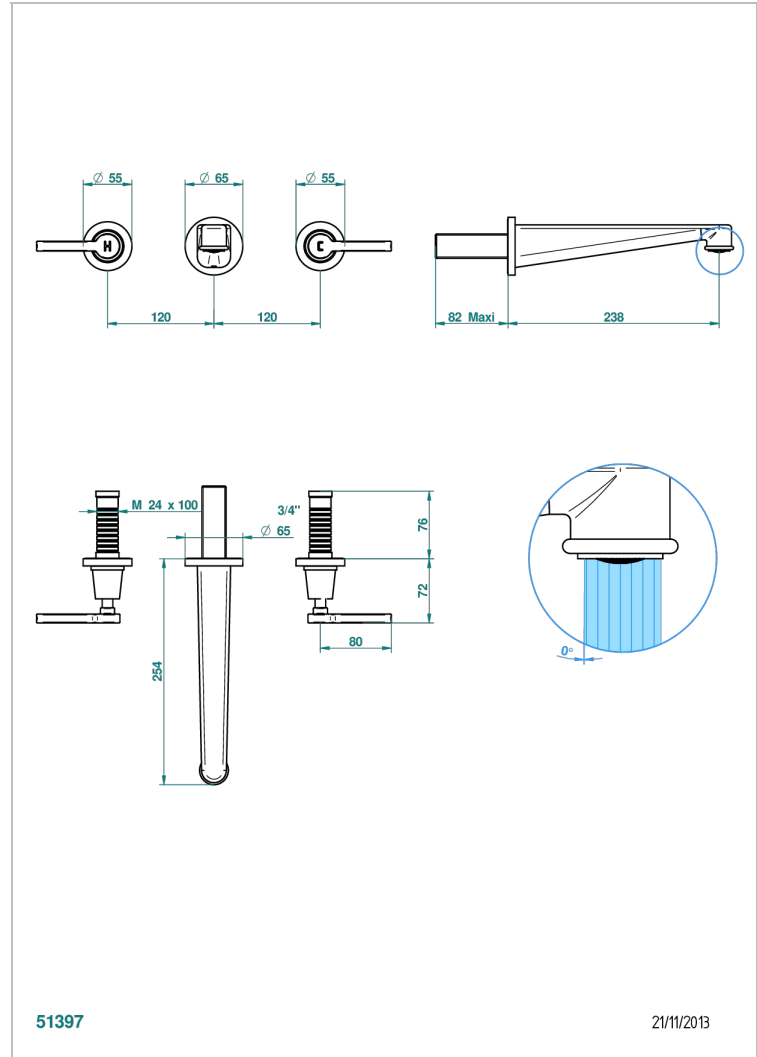

# SPIRIT WITH LEVER

G58-40SGB

入墙式台盆龙头配件，超大号喷嘴

THG<sup>®</sup>  
PARIS

51397

21/11/2013

## 特色

- Spirit with lever
- 入墙式台盆龙头配件，超大号喷嘴

## 相关的SKU

- Ref. G00-40AC 无下水器入墙式龙头嵌入部分 - 四通手柄版
- Ref. G00-40AM 无下水器入墙式龙头嵌入部分 - 单把手柄版