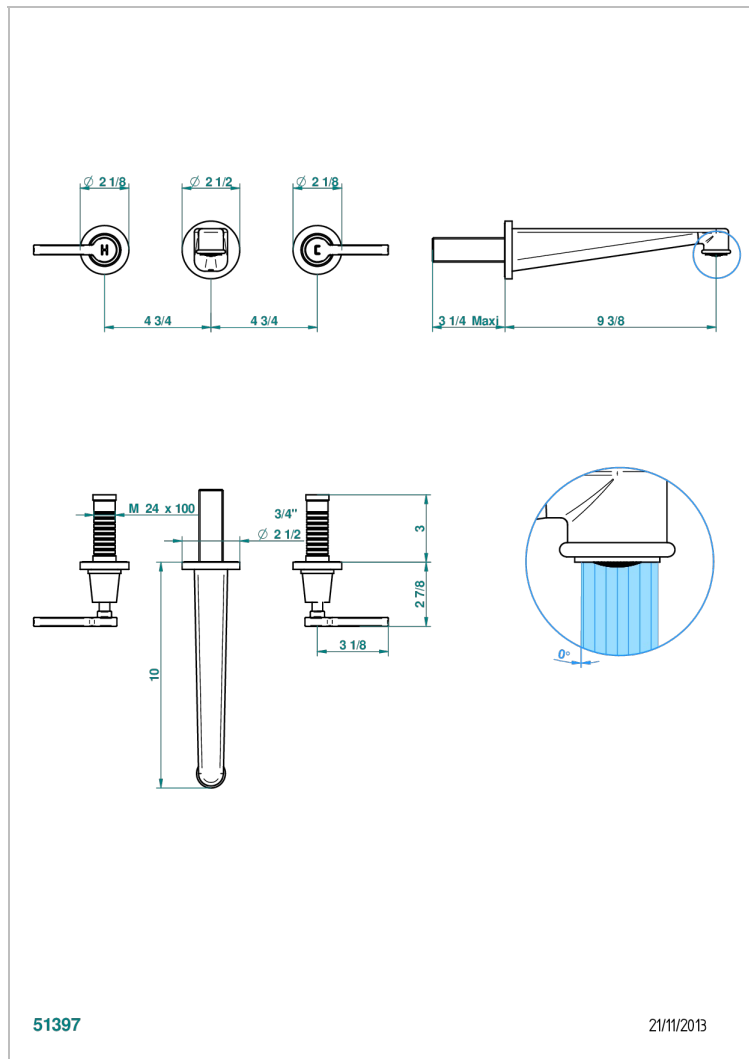

SPIRIT С РУКОЯТКАМИ

G58-40SGB

THG[®]
PARIS

Внешняя часть смесителя встраиваемого в стену для раковины на три отверстия с изливом СУПЕР ГОЛИАФ- без выпуска

ХАРАКТЕРИСТИКИ

- Spirit с рукоятками
- Внешняя часть смесителя встраиваемого в стену для раковины на три отверстия с изливом СУПЕР ГОЛИАФ- без выпуска

ТЕХНИЧЕСКИЕ ХАРАКТЕРИСТИКИ

- Recommandé : 3 bars (max. 5 bars) - Advised : 43,5 psi (max. 72 psi)
- 15 l/min à 3 bars (4 gpm at 43.5 psi)

СВЯЗАННЫЕ ТОВАРНЫЕ ПОЗИЦИИ

- Ref. G00-40AC Встраиваемая часть смесителя настенного на три отверстия (не рукоят.)
- Ref. G00-40AM Встраиваемая часть смесителя настенного на 3 отверстия на пластине (рукоят.)