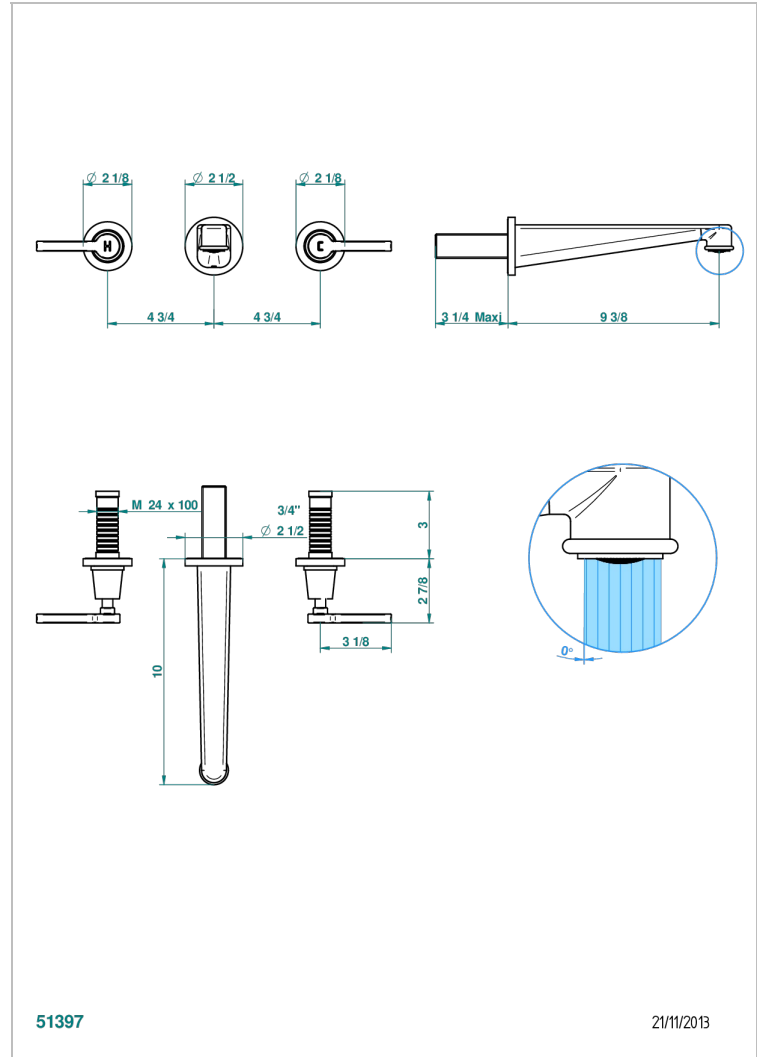

SPIRIT A MANETTES

G58-40SGB

Garniture pour mélangeur de lavabo mural, bec super goliath

THG[®]
PARIS

51397

21/11/2013

CARACTÉRISTIQUES

- Ensemble composé d'un bec mural de lavabo et des 2 garnitures de robinets
- Nécessite partie encastrée Réf. 40AM
- Laiton sans plomb
- Aérateur-mousseur
- Livré sans vidage
- Bec grand modèle

SPÉCIFICATIONS TECHNIQUES

- Recommandé : 3 bars (max. 5 bars) - Advised : 43,5 psi (max. 72 psi)
- 15 l/min à 3 bars (4 gpm at 43.5 psi)

PRODUITS ASSOCIÉS

- Ref. G00-40AC Partie à encastrer pour mélangeur mural - version croisillons
- Ref. G00-40AM Partie à encastrer pour mélangeur mural - version manettes