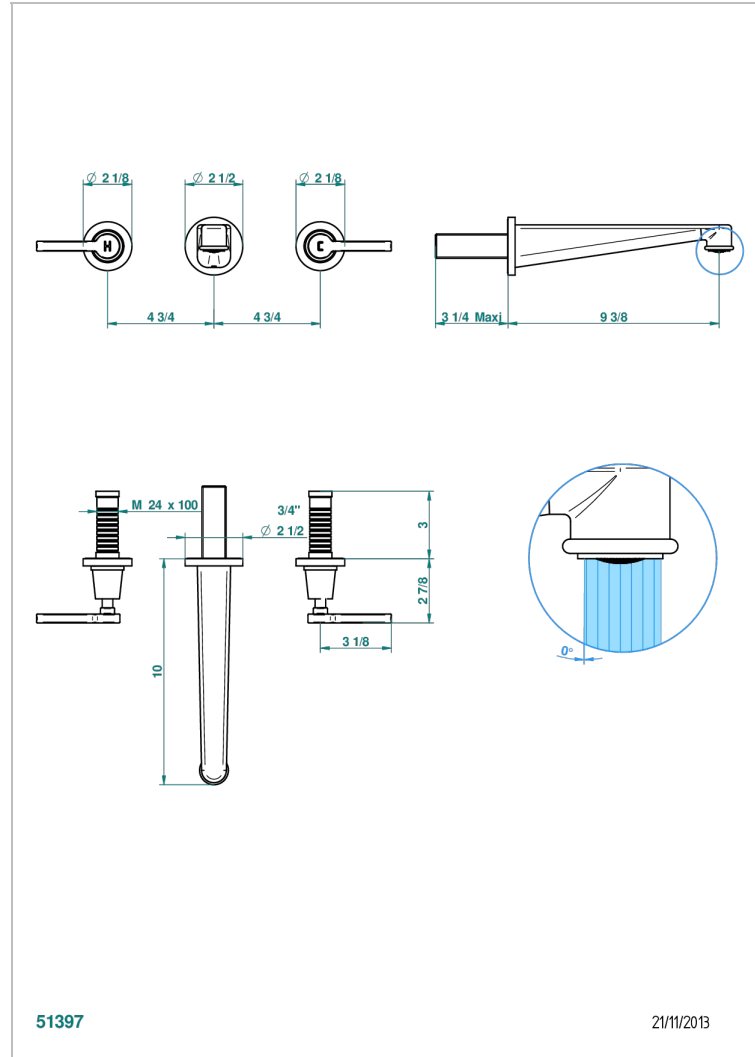

SPIRIT, HEBEL

G58-40SGB

Garnitur für Waschtischbatterie zur Wandmontage, Supert Goliath Auslauf

THG[®]
PARIS

EIGENSCHAFTEN

- Spirit, Hebel
- Garnitur für Waschtischbatterie zur Wandmontage, Supert Goliath Auslauf

TECHNISCHE DATEN

- Recommandé : 3 bars (max. 5 bars) - Advised : 43,5 psi (max. 72 psi)
- 15 l/min à 3 bars (4 gpm at 43.5 psi)

ÄHNLICHE PRODUKTE

- Ref. G00-40AC Up-teil für wandarmatur
- Ref. G00-40AM Up-teil für wandarmatur