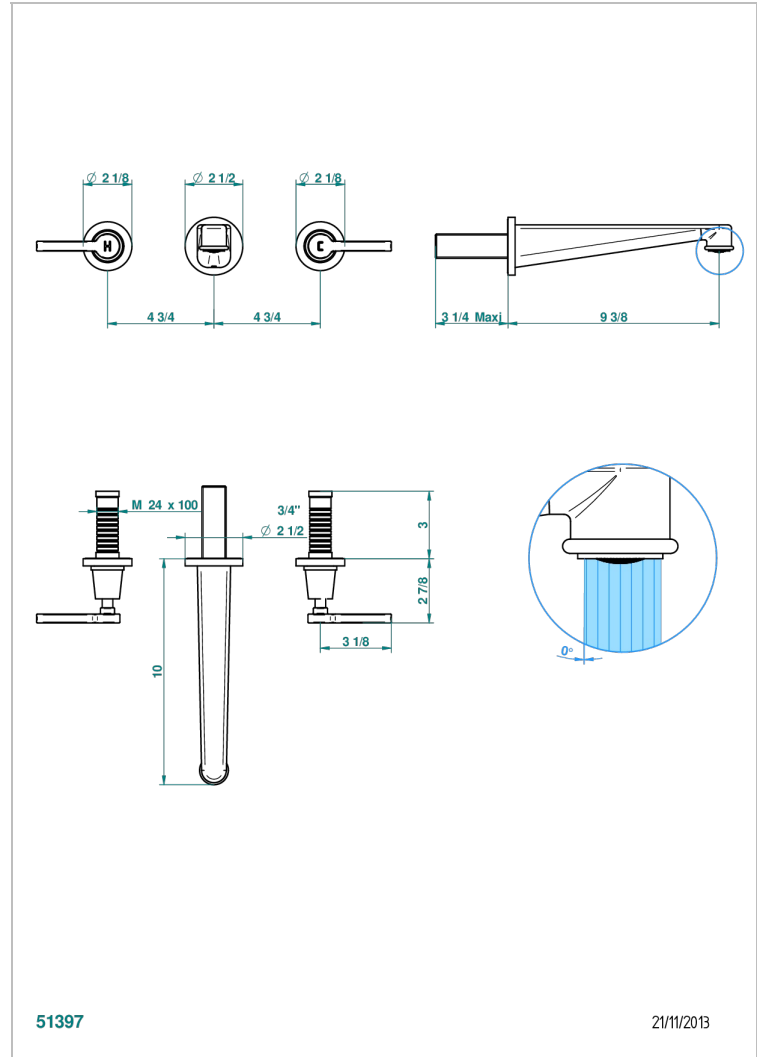

SPIRIT WITH LEVER

G58-40SGB

入墙式台盆龙头配件，超大号喷嘴

THG[®]
PARIS

特色

- Spirit with lever
- 入墙式台盆龙头配件，超大号喷嘴

技术特征

- Recommandé : 3 bars (max. 5 bars) - Advised : 43,5 psi (max. 72 psi)
- 15 l/min à 3 bars (4 gpm at 43.5 psi)

相关的SKU

- Ref. G00-40AC 无下水器入墙式龙头嵌入部分 - 四通手柄版
- Ref. G00-40AM 无下水器入墙式龙头嵌入部分 - 单把手柄版

可选饰面

Black ceram - D30
Blush PVD - H62
Graphite PVD - H64
Matt Umber PVD - H67
Matt blush PVD - H60
Matt graphite PVD - H65