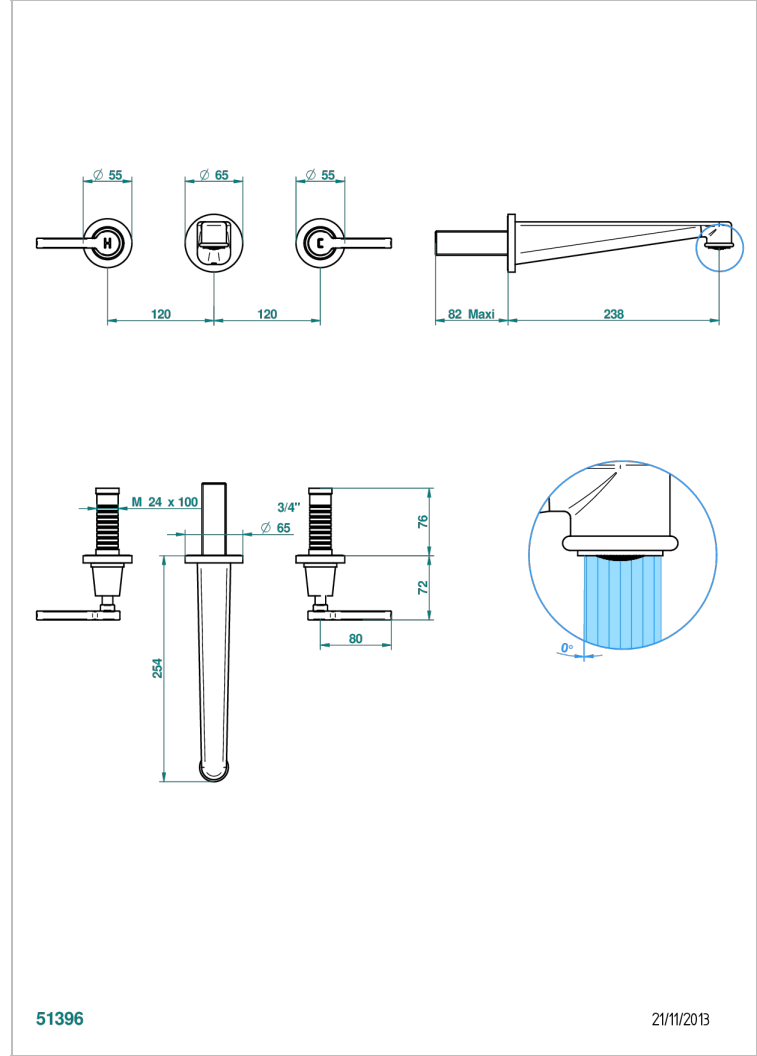

SPIRIT A MANETTES

G58-41SGB

Garniture pour mélangeur de bain mural, bec super goliath

THG[®]
PARIS

51396

21/11/2013

CARACTÉRISTIQUES

- Spirit à manettes
- Garniture pour mélangeur de bain mural, bec super goliath

SPÉCIFICATIONS TECHNIQUES

- Recommandé : 3 bars (max. 5 bars) - Advised : 43,5 psi (max. 72 psi)
- Bec : 35 l/min à 3 bars
- Spout : 9.26 gpm at 43.5 psi

PRODUITS ASSOCIÉS

- Ref. G00-40AM/US Partie à encastrer pour mélangeur mural - version manettes- standard américain