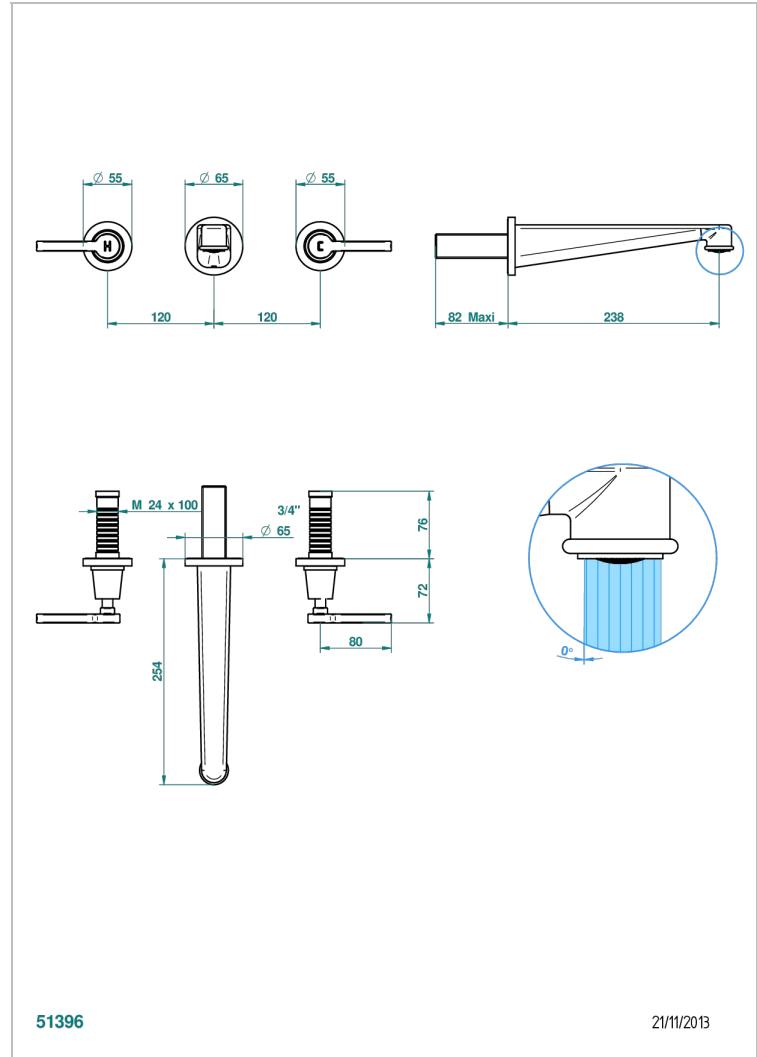

SPIRIT CON MANETAS

G58-41SGB

Trim only for wall mounted 3-hole bath mixer

THG[®]
PARIS

51396

21/11/2013

CARACTERÍSTICAS

- Spirit con manetas
- Trim only for wall mounted 3-hole bath mixer

ESPECIFICACIONES TÉCNICAS

- Recommandé : 3 bars (max. 5 bars) - Advised : 43,5 psi (max. 72 psi)
- Bec : 35 l/min à 3 bars
- Spout : 9.26 gpm at 43.5 psi

PRODUCTOS RELACIONADOS

- Ref. G00-40AM/US Partie à encastrear pour mélangeur mural - version manettes- standard américain

Níquel mate - C01
Níquel viejo - H28
Pvd blush - H62
Pvd blush mate - H60
Pvd color latón - H49
Pvd color latón mate - H50

Pvd color níquel - H55
Pvd color níquel mate - H56
Pvd color oro - H52
Pvd color oro mate - H53
Pvd grafito - H64
Pvd grafito mate - H65