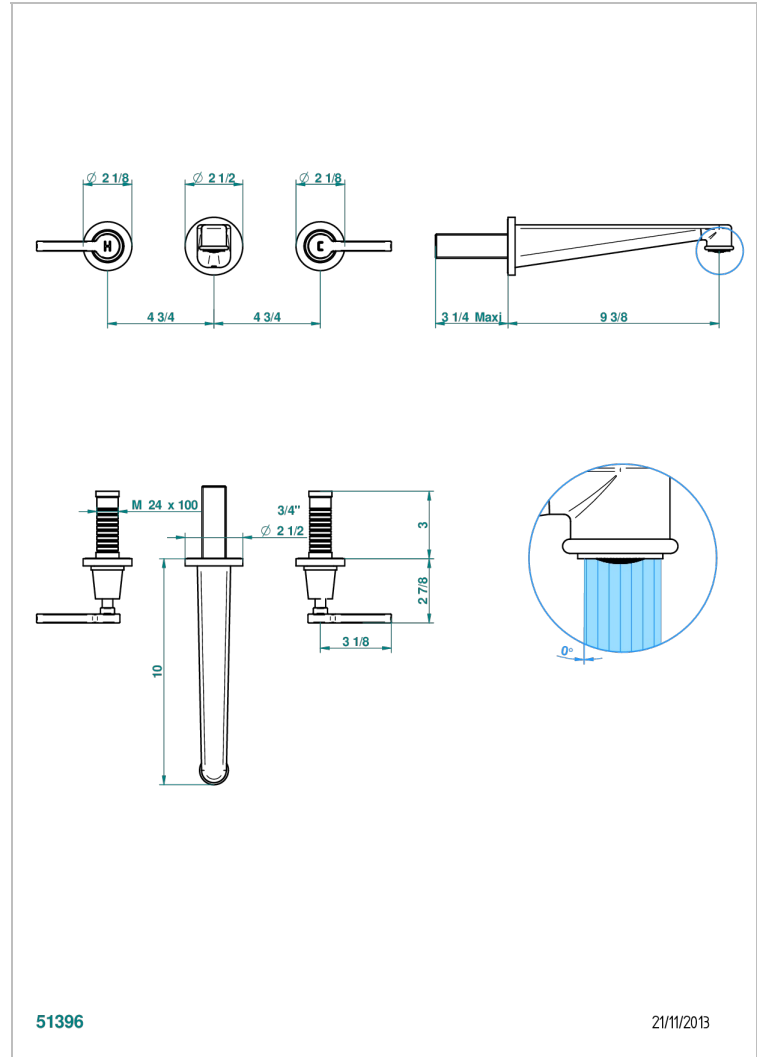

SPIRIT A MANETTES

G58-41SGB

Garniture pour mélangeur de bain mural, bec super goliath

THG[®]
PARIS

CARACTÉRISTIQUES

- Spirit à manettes
- Garniture pour mélangeur de bain mural, bec super goliath

SPÉCIFICATIONS TECHNIQUES

- Recommandé : 3 bars (max. 5 bars) - Advised : 43,5 psi (max. 72 psi)
- Bec : 35 l/min à 3 bars
- Spout : 9.26 gpm at 43.5 psi

PRODUITS ASSOCIÉS

- Ref. G00-40AM/US Partie à encastrer pour mélangeur mural - version manettes- standard américain