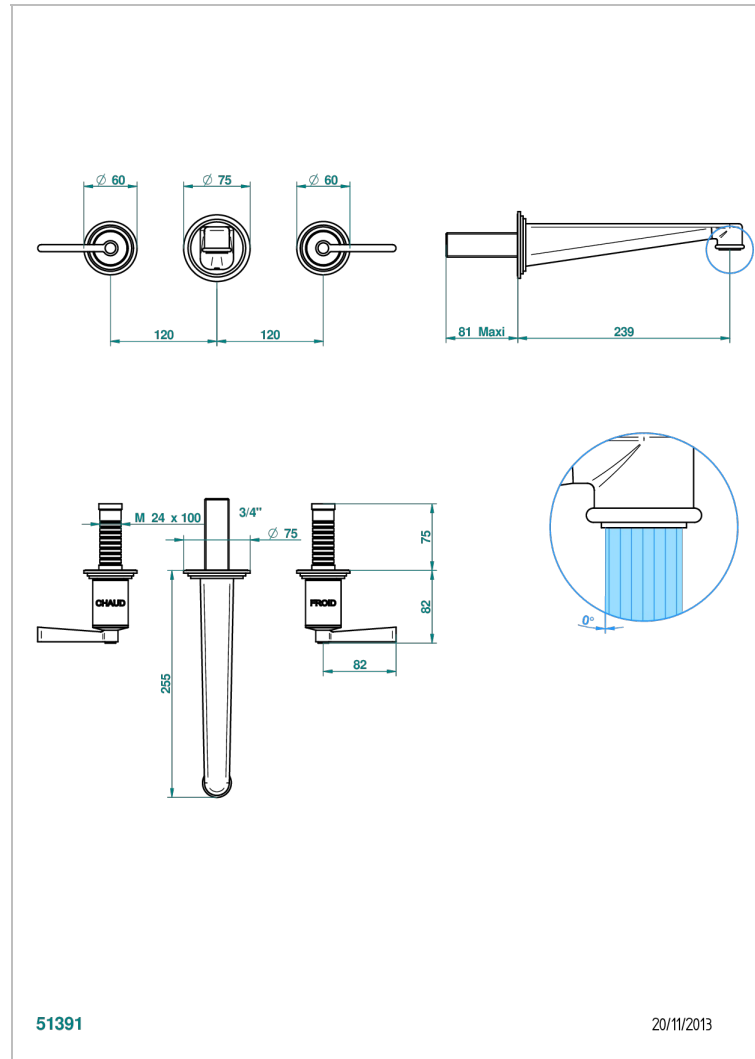

FAUBOURG METAL CON MANETAS

G2U-40SGBUS

Trim only for wall mounted 3 holes basin mixer

THG[®]
PARIS

CARACTERÍSTICAS

- Faubourg metal con manetas
- Trim only for wall mounted 3 holes basin mixer

ESPECIFICACIONES TÉCNICAS

- Recommandé : 3 bars (max. 5 bars) - Advised : 43,5 psi (max. 72 psi)
- 15 l/min à 3 bars (4 gpm at 43.5 psi)

PRODUCTOS RELACIONADOS

- Ref. G00-40AM/US Partie à encastrier pour mélangeur mural - version manettes- standard américain