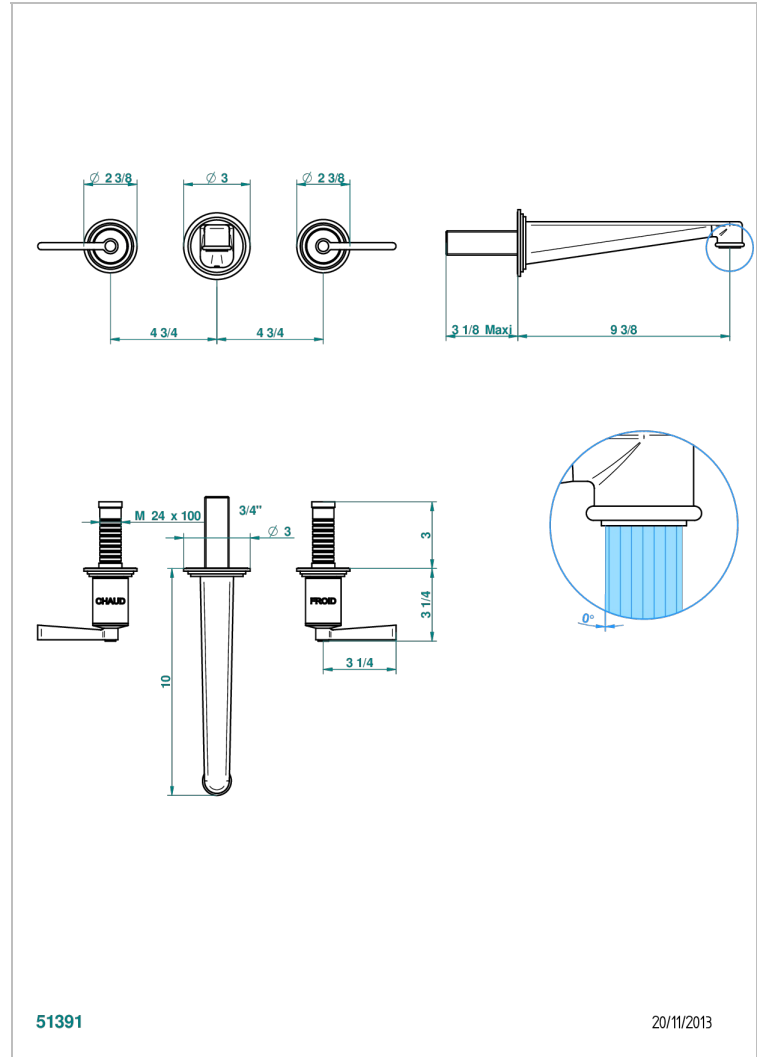

# FAUBOURG METAL A MANETTES

G2U-40SGBUS

Garniture pour mélangeur de lavabo mural - bec super goliath

THG<sup>®</sup>  
PARIS

## CARACTÉRISTIQUES

- Ensemble composé d'un bec mural de lavabo et des 2 garnitures de robinets
- Nécessite partie encastrée Réf. 40AM/US
- Laiton sans plomb
- Aérateur-mousseur
- Livré sans vidage
- Bec grand modèle
- Raccordement aux standards US

## PRODUITS ASSOCIÉS

- Ref. G00-40AM/US Partie à encastrer pour mélangeur mural - version manettes- standard américain