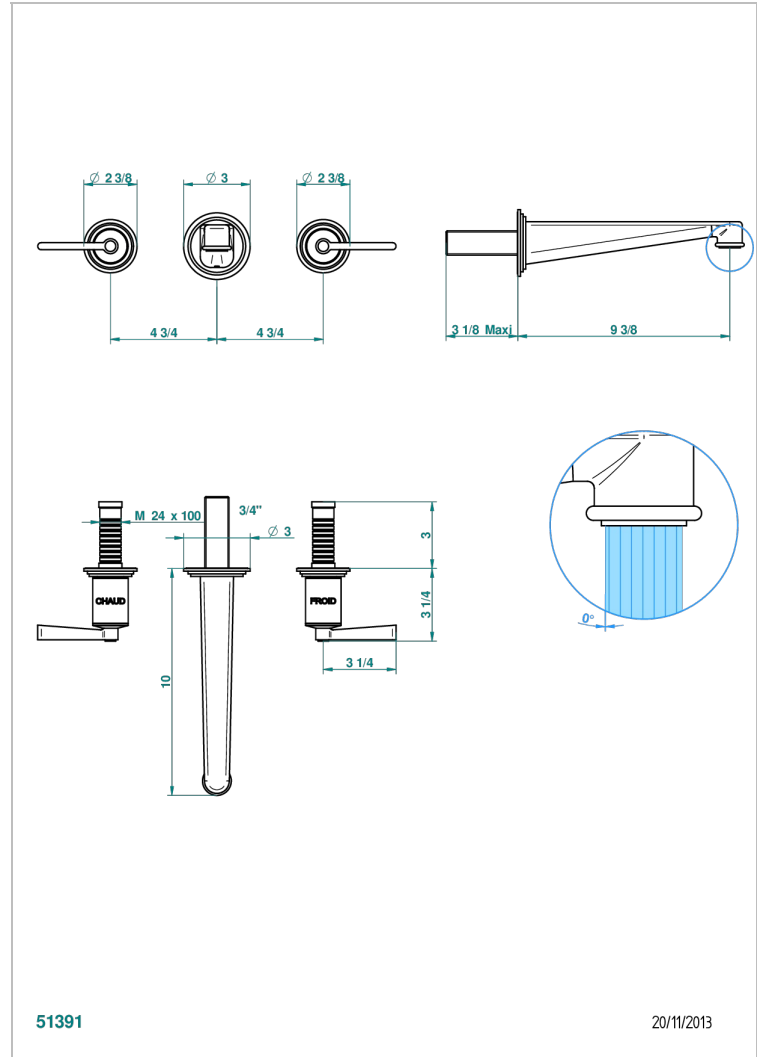

FAUBOURG METAL CON MANETAS

G2U-40SGBUS

Trim only for wall mounted 3 holes basin mixer

THG[®]
PARIS

51391

20/11/2013

CARACTERÍSTICAS

- Faubourg metal con manetas
- Trim only for wall mounted 3 holes basin mixer

ESPECIFICACIONES TÉCNICAS

- Recommandé : 3 bars (max. 5 bars) - Advised : 43,5 psi (max. 72 psi)
- 15 l/min à 3 bars (4 gpm at 43.5 psi)

PRODUCTOS RELACIONADOS

- Ref. G00-40AM/US Partie à encastrier pour mélangeur mural - version manettes- standard américain