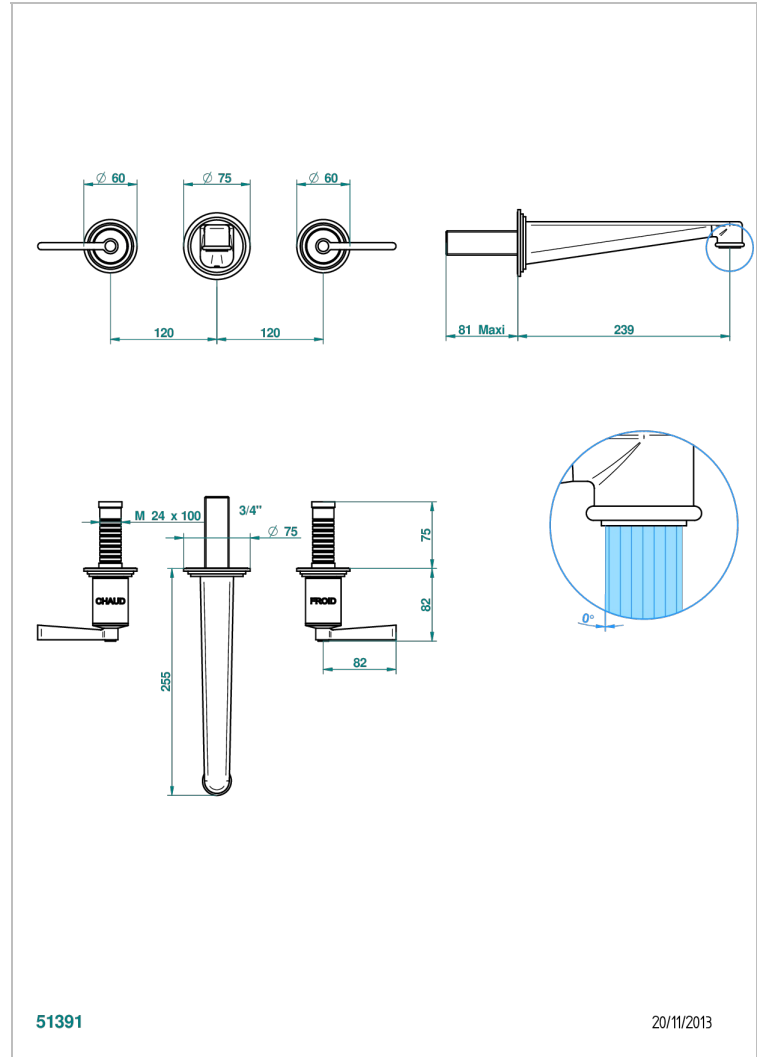

FAUBOURG METAL A MANETTES

G2U-40SGB

Garniture pour mélangeur de lavabo mural, bec super goliath

THG[®]
PARIS

CARACTÉRISTIQUES

- Ensemble composé d'un bec mural de lavabo et des 2 garnitures de robinets
- Nécessite partie encastrée Réf. 40AM
- Laiton sans plomb
- Aérateur-mousseur
- Livré sans vidage
- Bec grand modèle

SPÉCIFICATIONS TECHNIQUES

- Recommandé : 3 bars (max. 5 bars) - Advised : 43,5 psi (max. 72 psi)
- 15 l/min à 3 bars (4 gpm at 43.5 psi)

PRODUITS ASSOCIÉS

- Ref. G00-40AC Partie à encastrer pour mélangeur mural - version croisillons
- Ref. G00-40AM Partie à encastrer pour mélangeur mural - version manettes