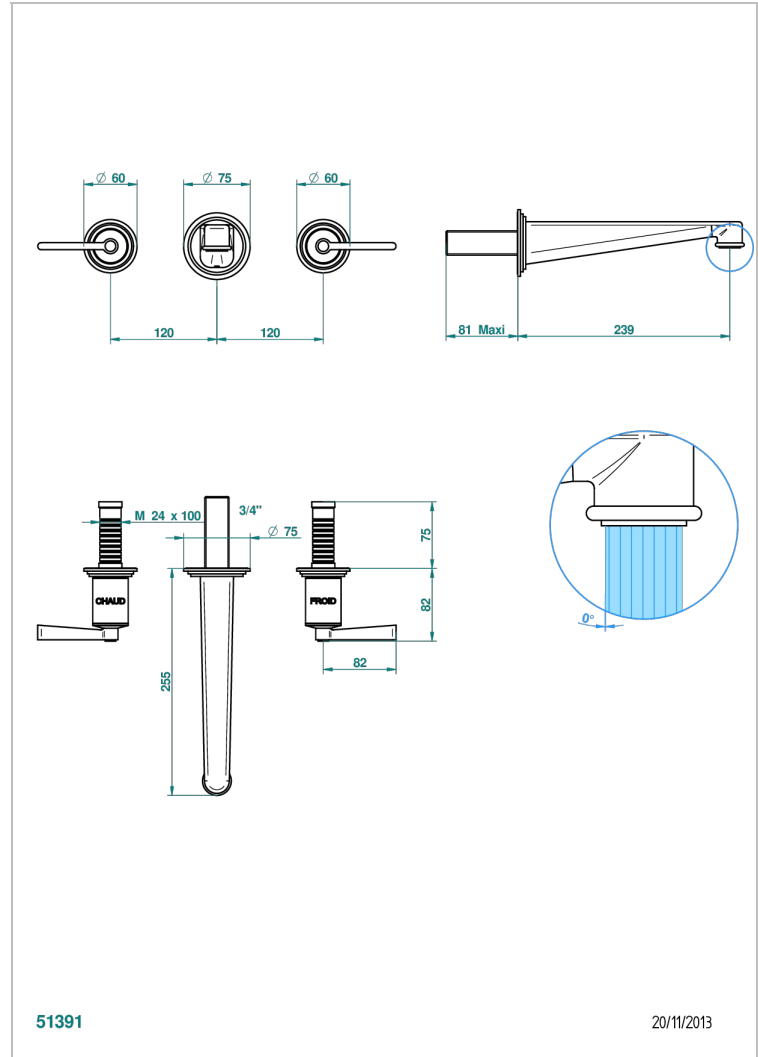

FAUBOURG METAL A MANETTES

G2U-40SGB

Garniture pour mélangeur de lavabo mural, bec super goliath

THG[®]
PARIS

CARACTÉRISTIQUES

- Ensemble composé d'un bec mural de lavabo et des 2 garnitures de robinets
- Nécessite partie encastrée Réf. 40AM
- Laiton sans plomb
- Aérateur-mousseur
- Livré sans vidage
- Bec grand modèle

SPÉCIFICATIONS TECHNIQUES

- Recommandé : 3 bars (max. 5 bars) - Advised : 43,5 psi (max. 72 psi)
- 15 l/min à 3 bars (4 gpm at 43.5 psi)

PRODUITS ASSOCIÉS

- Ref. G00-40AC Partie à encastrer pour mélangeur mural - version croisillons
- Ref. G00-40AM Partie à encastrer pour mélangeur mural - version manettes