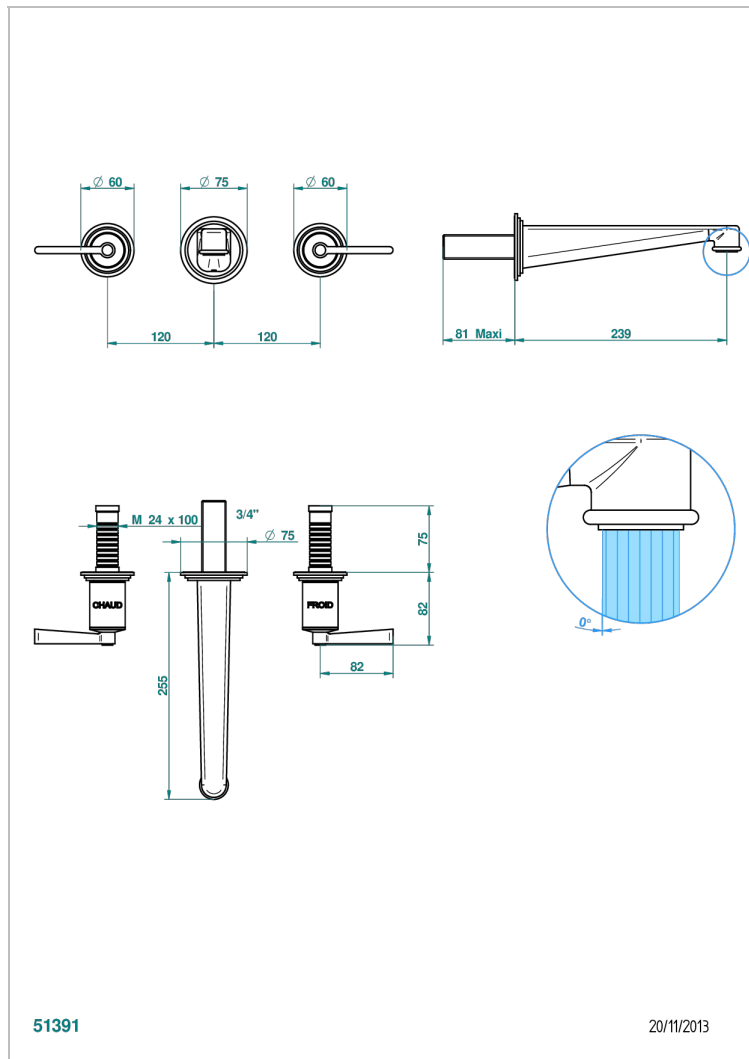

# FAUBOURG METAL WITH LEVER

G2U-40SGB

入墙式台盆龙头配件，超大号喷嘴

THG<sup>®</sup>  
PARIS

## 特色

- Faubourg Metal with lever
- 入墙式台盆龙头配件，超大号喷嘴

## 相关的SKU

- Ref. G00-40AC 无下水器入墙式龙头嵌入部分 - 四通手柄版
- Ref. G00-40AM 无下水器入墙式龙头嵌入部分 - 单把手柄版