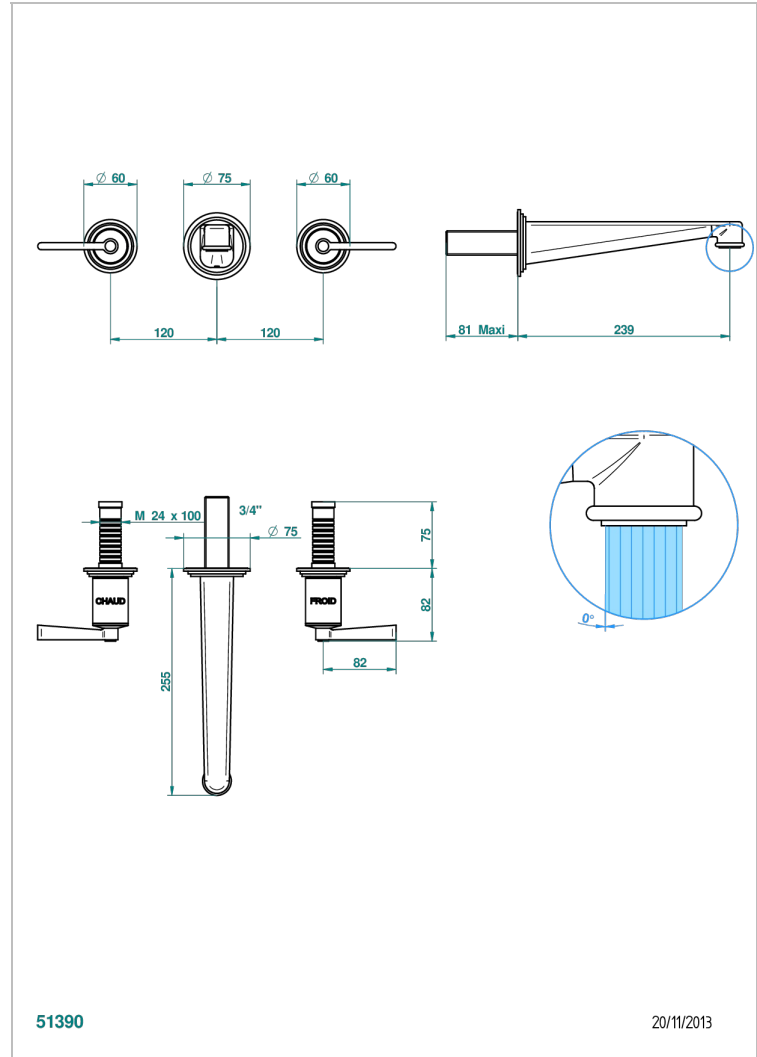

FAUBOURG METAL A MANETTES

G2U-41SGB

Garniture pour mélangeur de bain mural, bec super goliath

THG[®]
PARIS

CARACTÉRISTIQUES

- Faubourg Métal à manettes
- Garniture pour mélangeur de bain mural, bec super goliath

SPÉCIFICATIONS TECHNIQUES

- Recommandé : 3 bars (max. 5 bars) - Advised : 43,5 psi (max. 72 psi)
- Bec : 35 l/min à 3 bars
- Spout : 9.26 gpm at 43.5 psi

PRODUITS ASSOCIÉS

- Ref. G00-40AM/US Partie à encastrer pour mélangeur mural - version manettes- standard américain