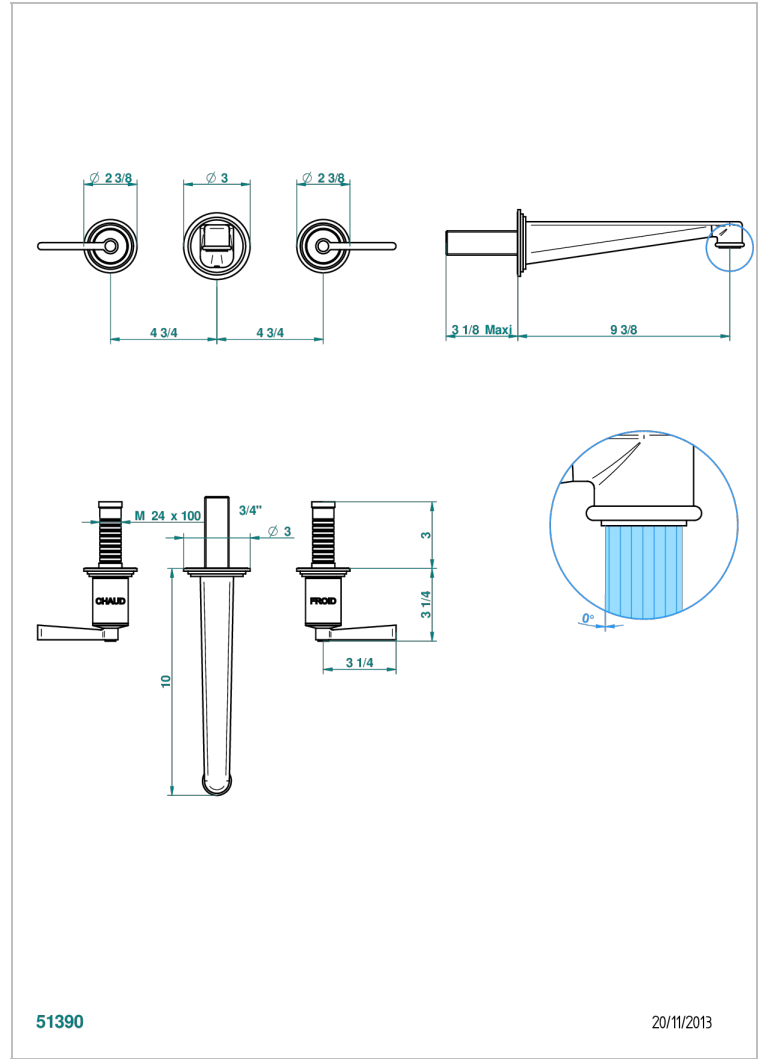

FAUBOURG METAL A MANETTES

G2U-41SGB

Garniture pour mélangeur de bain mural, bec super goliath

THG[®]
PARIS

CARACTÉRISTIQUES

- Faubourg Métal à manettes
- Garniture pour mélangeur de bain mural, bec super goliath

SPÉCIFICATIONS TECHNIQUES

- Recommandé : 3 bars (max. 5 bars) - Advised : 43,5 psi (max. 72 psi)
- Bec : 35 l/min à 3 bars
- Spout : 9.26 gpm at 43.5 psi

PRODUITS ASSOCIÉS

- Ref. G00-40AM/US Partie à encastrer pour mélangeur mural - version manettes- standard américain