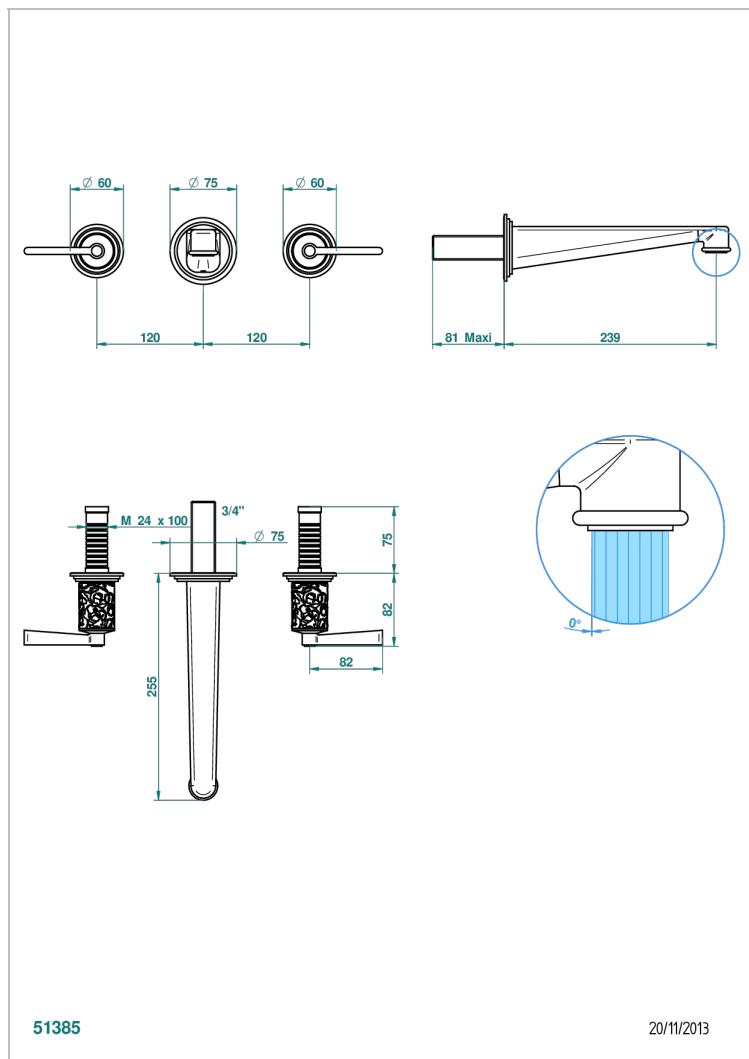

# FRIVOLE A MANETTES

G2S-40SGBUS

Garniture pour mélangeur de lavabo mural - bec super goliath

THG<sup>®</sup>  
PARIS

51385

20/11/2013

## CARACTÉRISTIQUES

- Ensemble composé d'un bec mural de lavabo et des 2 garnitures de robinets
- Nécessite partie encastrée Réf. 40AM/US
- Laiton sans plomb
- Aérateur-mousseur
- Livré sans vidage
- Bec grand modèle
- Raccordement aux standards US

## PRODUITS ASSOCIÉS

- Ref. G00-40AM/US Partie à encastrer pour mélangeur mural - version manettes- standard américain

Vieux nickel - H28