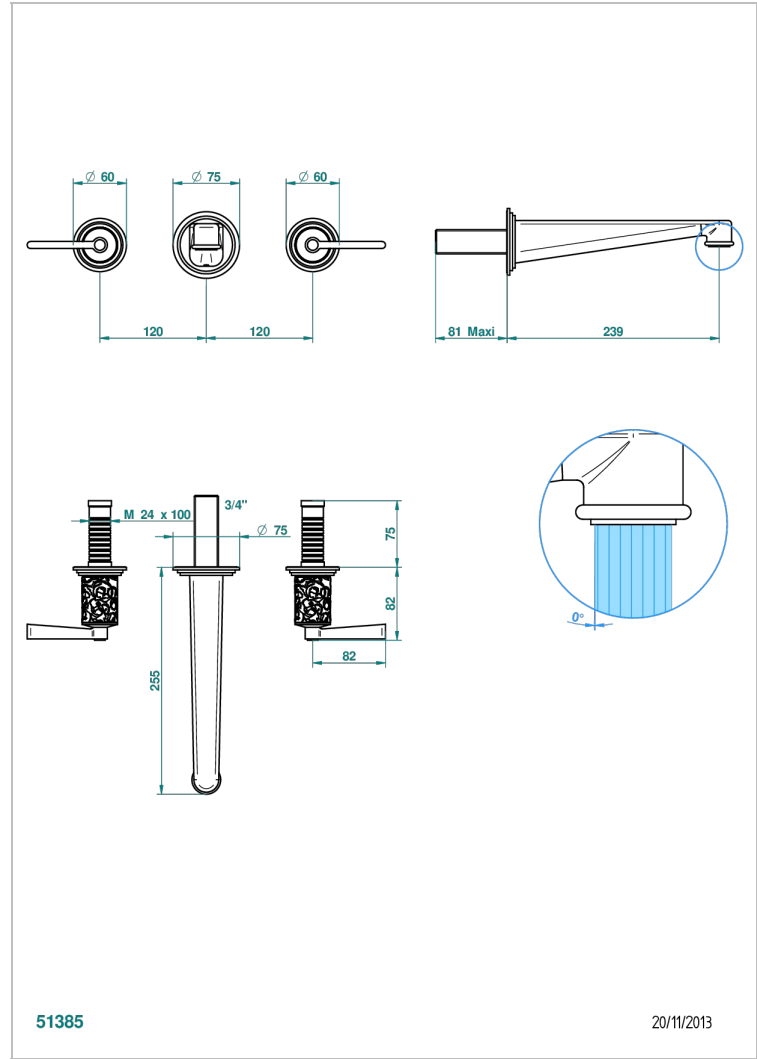

FRIVOLE CON MANETAS

G2S-40SGBUS

Trim only for wall mounted 3 holes basin mixer

THG[®]
PARIS

51385

20/11/2013

CARACTERÍSTICAS

- Frivole con manetas
- Trim only for wall mounted 3 holes basin mixer

ESPECIFICACIONES TÉCNICAS

- Recommandé : 3 bars (max. 5 bars) - Advised : 43,5 psi (max. 72 psi)
- 15 l/min à 3 bars (4 gpm at 43.5 psi)

PRODUCTOS RELACIONADOS

- Ref. G00-40AM/US Partie à encastrier pour mélangeur mural - version manettes- standard américain