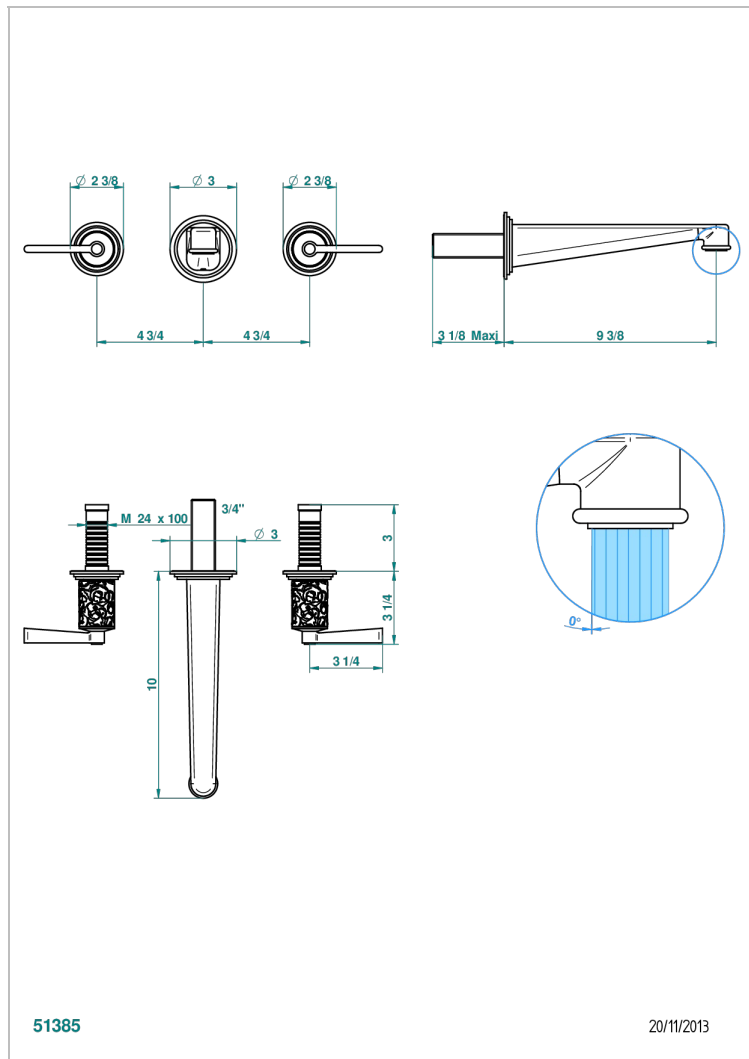

# FRIVOLE A MANETTES

G2S-40SGBUS

Garniture pour mélangeur de lavabo mural - bec super goliath

THG<sup>®</sup>  
PARIS

51385

20/11/2013

## CARACTÉRISTIQUES

- Ensemble composé d'un bec mural de lavabo et des 2 garnitures de robinets
- Nécessite partie encastrée Réf. 40AM/US
- Laiton sans plomb
- Aérateur-mousseur
- Livré sans vidage
- Bec grand modèle
- Raccordement aux standards US

## PRODUITS ASSOCIÉS

- Ref. G00-40AM/US Partie à encastrer pour mélangeur mural - version manettes- standard américain

Vieux nickel - H28