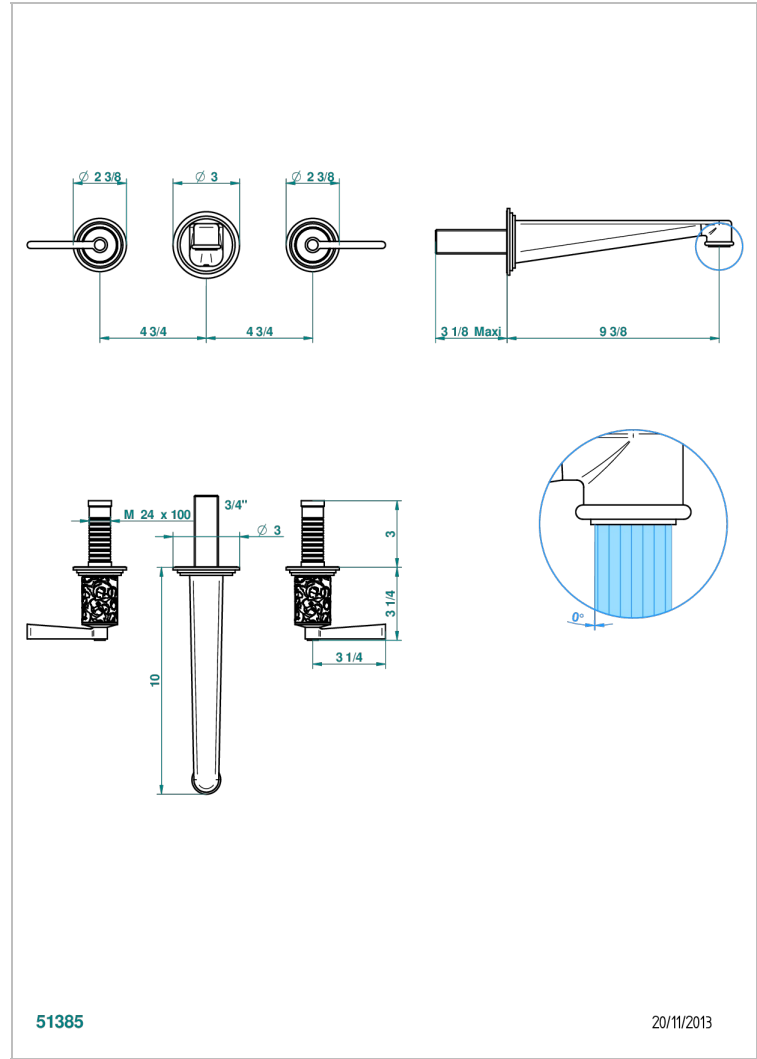

FRIVOLE CON MANETAS

G2S-40SGBUS

Trim only for wall mounted 3 holes basin mixer

THG[®]
PARIS

51385

20/11/2013

CARACTERÍSTICAS

- Frivole con manetas
- Trim only for wall mounted 3 holes basin mixer

ESPECIFICACIONES TÉCNICAS

- Recommandé : 3 bars (max. 5 bars) - Advised : 43,5 psi (max. 72 psi)
- 15 l/min à 3 bars (4 gpm at 43.5 psi)

PRODUCTOS RELACIONADOS

- Ref. G00-40AM/US Partie à encastrear pour mélangeur mural - version manettes- standard américain