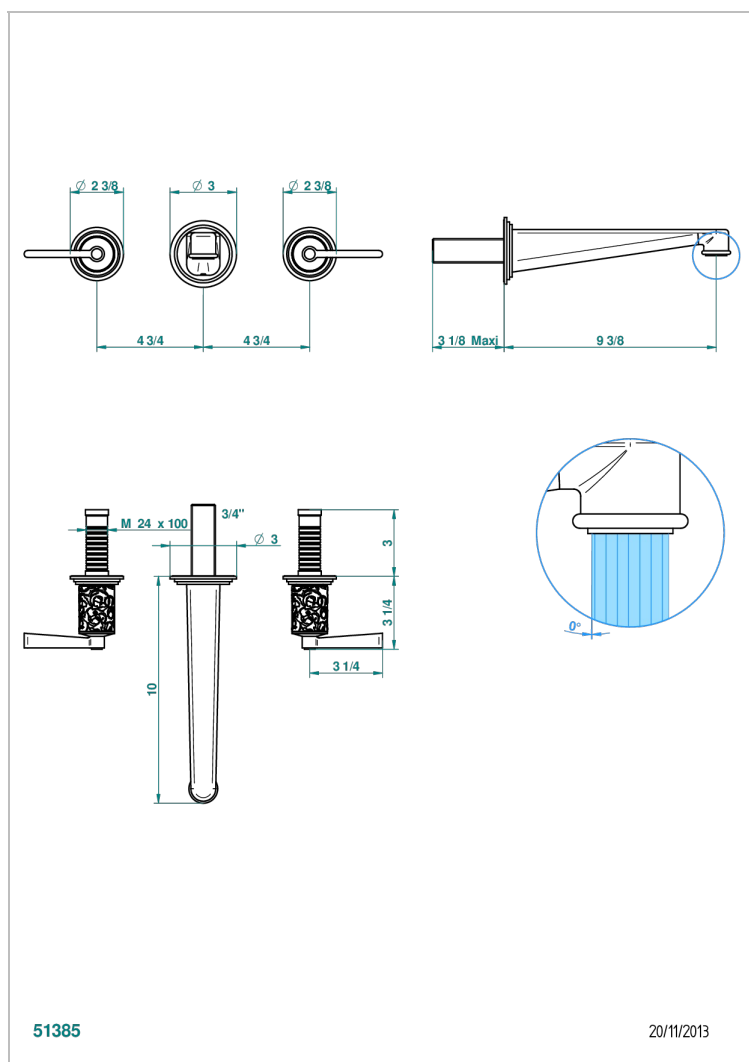

FRIVOLE A MANETTES

G2S-40SGB

Garniture pour mélangeur de lavabo mural, bec super goliath

THG[®]
PARIS

51385

20/11/2013

CARACTÉRISTIQUES

- Ensemble composé d'un bec mural de lavabo et des 2 garnitures de robinets
- Nécessite partie encastrée Réf. 40AM
- Laiton sans plomb
- Aérateur-mousseur
- Livré sans vidage
- Bec grand modèle

SPÉCIFICATIONS TECHNIQUES

- Recommandé : 3 bars (max. 5 bars) - Advised : 43,5 psi (max. 72 psi)
- 15 l/min à 3 bars (4 gpm at 43.5 psi)

PRODUITS ASSOCIÉS

- Ref. G00-40AC Partie à encastrer pour mélangeur mural - version croisillons
- Ref. G00-40AM Partie à encastrer pour mélangeur mural - version manettes

Vieux nickel - H28