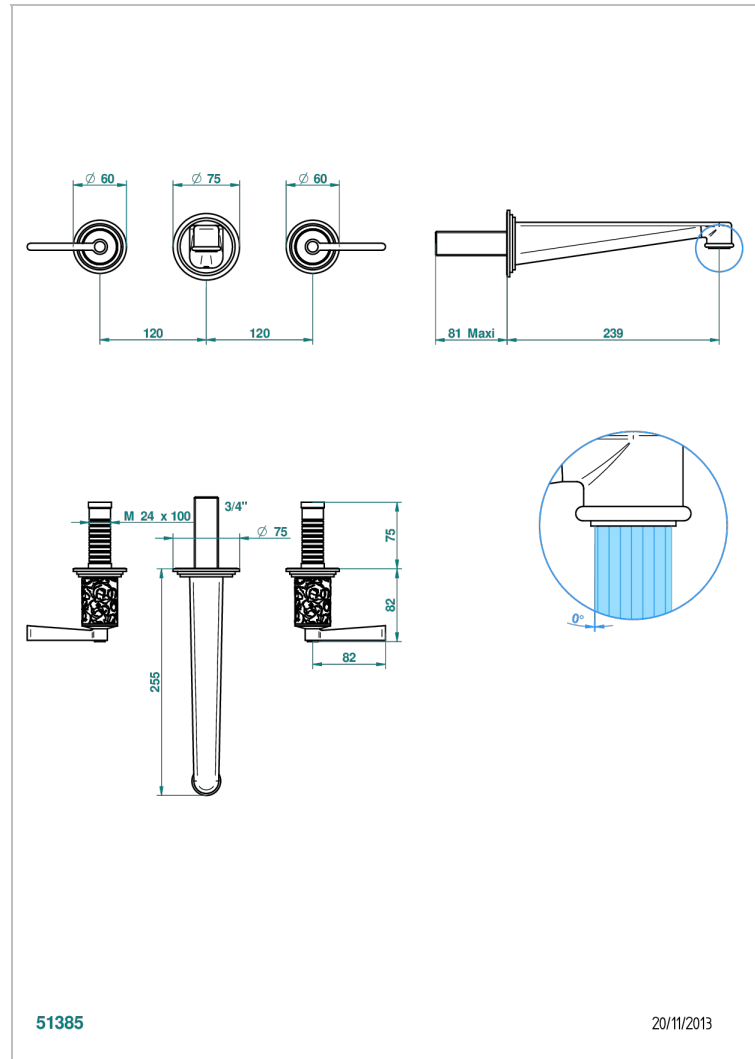

# FRIVOLE С РУКОЯТКАМИ

G2S-40SGB

THG<sup>®</sup>  
PARIS

Внешняя часть смесителя встраиваемого в стену для раковины на три отверстия с изливом СУПЕР ГОЛИАФ- без выпуска

51385

20/11/2013

## ХАРАКТЕРИСТИКИ

- Frivole с рукоятками
- Внешняя часть смесителя встраиваемого в стену для раковины на три отверстия с изливом СУПЕР ГОЛИАФ- без выпуска

## СВЯЗАННЫЕ ТОВАРНЫЕ ПОЗИЦИИ

- Ref. G00-40AC Встраиваемая часть смесителя настенного на три отверстия (не рукоят.)
- Ref. G00-40AM Встраиваемая часть смесителя настенного на 3 отверстия на пластине (рукоят.)