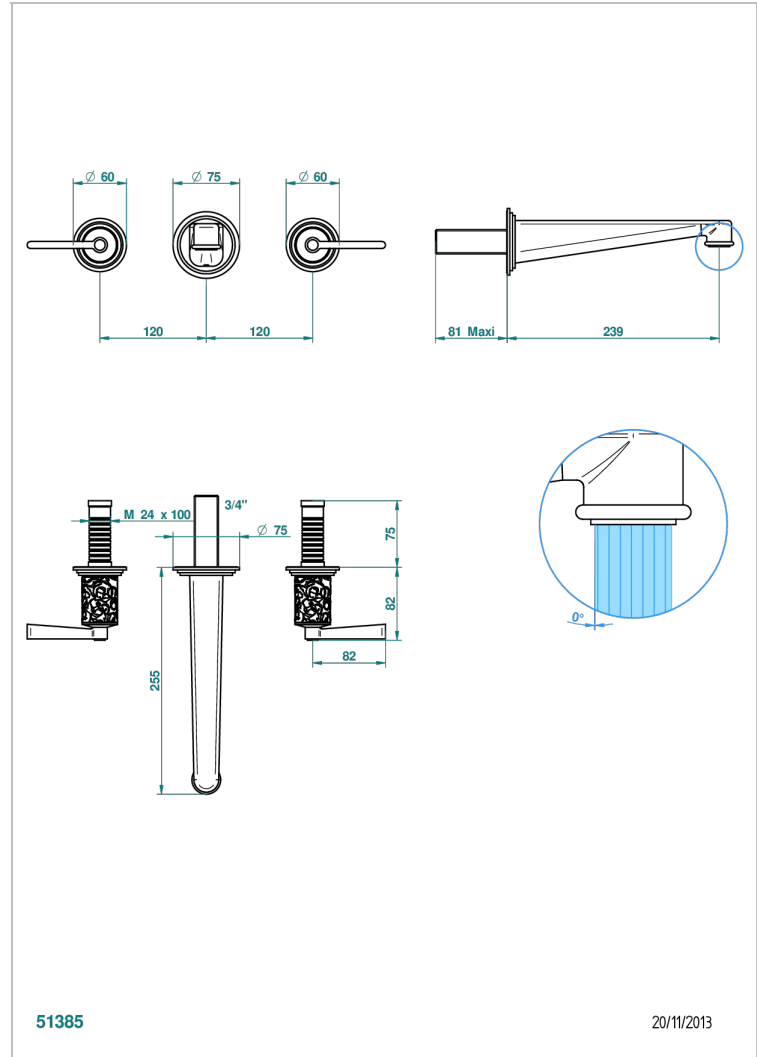

# FRIVOLE A MANETTES

G2S-40SGB

Garniture pour mélangeur de lavabo mural, bec super goliath

THG<sup>®</sup>  
PARIS

## CARACTÉRISTIQUES

- Ensemble composé d'un bec mural de lavabo et des 2 garnitures de robinets
- Nécessite partie encastrée Réf. 40AM
- Laiton sans plomb
- Aérateur-mousseur
- Livré sans vidage
- Bec grand modèle

## PRODUITS ASSOCIÉS

- Ref. G00-40AC Partie à encastrer pour mélangeur mural - version croisillons
- Ref. G00-40AM Partie à encastrer pour mélangeur mural - version manettes

Vieux nickel - H28