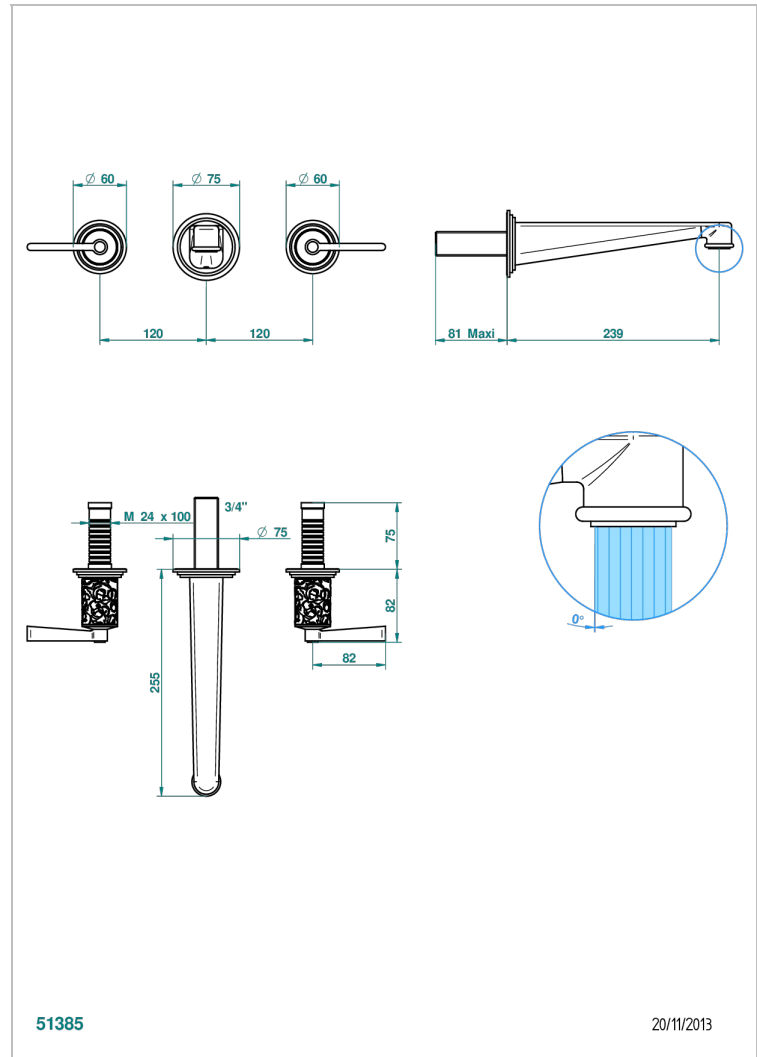

FRIVOLE WITH LEVER

G2S-40SGB

入墙式台盆龙头配件，超大号喷嘴

THG[®]
PARIS

51385

20/11/2013

特色

- Frivole with lever
- 入墙式台盆龙头配件，超大号喷嘴

技术特征

- Recommandé : 3 bars (max. 5 bars) - Advised : 43,5 psi (max. 72 psi)
- 15 l/min à 3 bars (4 gpm at 43.5 psi)

相关的SKU

- Ref. G00-40AC 无下水器入墙式龙头嵌入部分 - 四通手柄版
- Ref. G00-40AM 无下水器入墙式龙头嵌入部分 - 单把手柄版

可选饰面

Black ceram - D30
Blush PVD - H62
Graphite PVD - H64
Matt Umber PVD - H67
Matt blush PVD - H60
Matt graphite PVD - H65