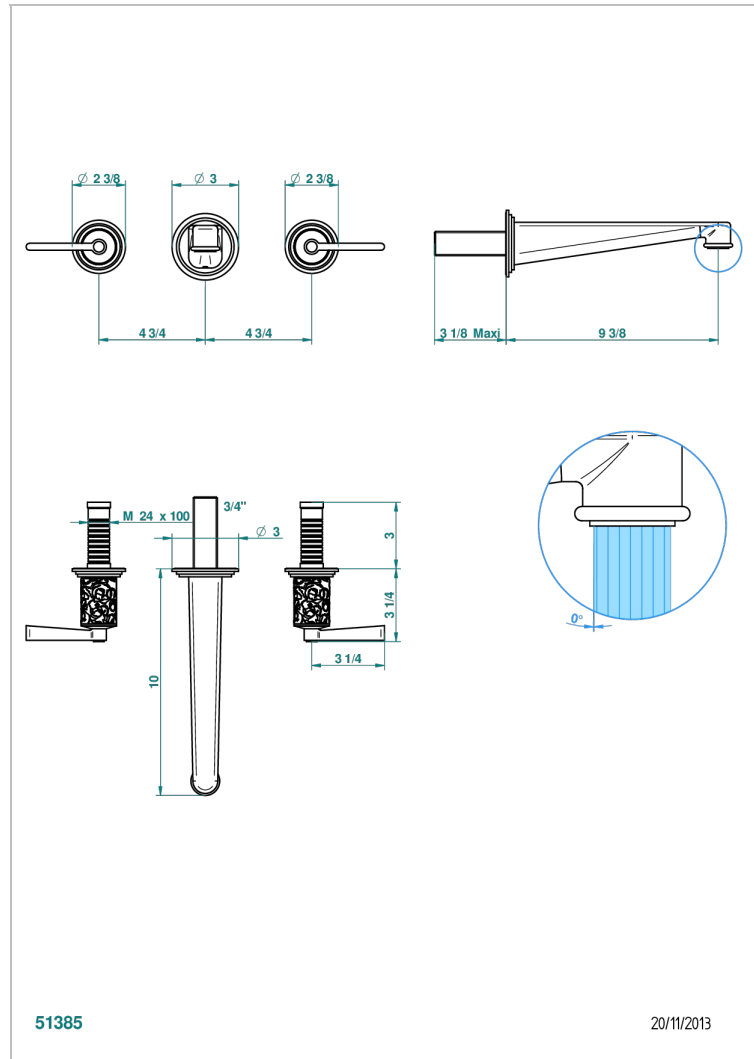

FRIVOLE С РУКОЯТКАМИ

G2S-40SGB

Внешняя часть смесителя встраиваемого в стену для раковины на три отверстия с изливом СУПЕР ГОЛИАФ- без выпуска

THG[®]
PARIS

51385

20/11/2013

ХАРАКТЕРИСТИКИ

- Frivole с рукоятками
- Внешняя часть смесителя встраиваемого в стену для раковины на три отверстия с изливом СУПЕР ГОЛИАФ- без выпуска

ТЕХНИЧЕСКИЕ ХАРАКТЕРИСТИКИ

- Recommandé : 3 bars (max. 5 bars) - Advised : 43,5 psi (max. 72 psi)
- 15 l/min à 3 bars (4 gpm at 43.5 psi)

СВЯЗАННЫЕ ТОВАРНЫЕ ПОЗИЦИИ

- Ref. G00-40AC Встраиваемая часть смесителя настенного на три отверстия (не рукоят.)
- Ref. G00-40AM Встраиваемая часть смесителя настенного на 3 отверстия на пластине (рукоят.)