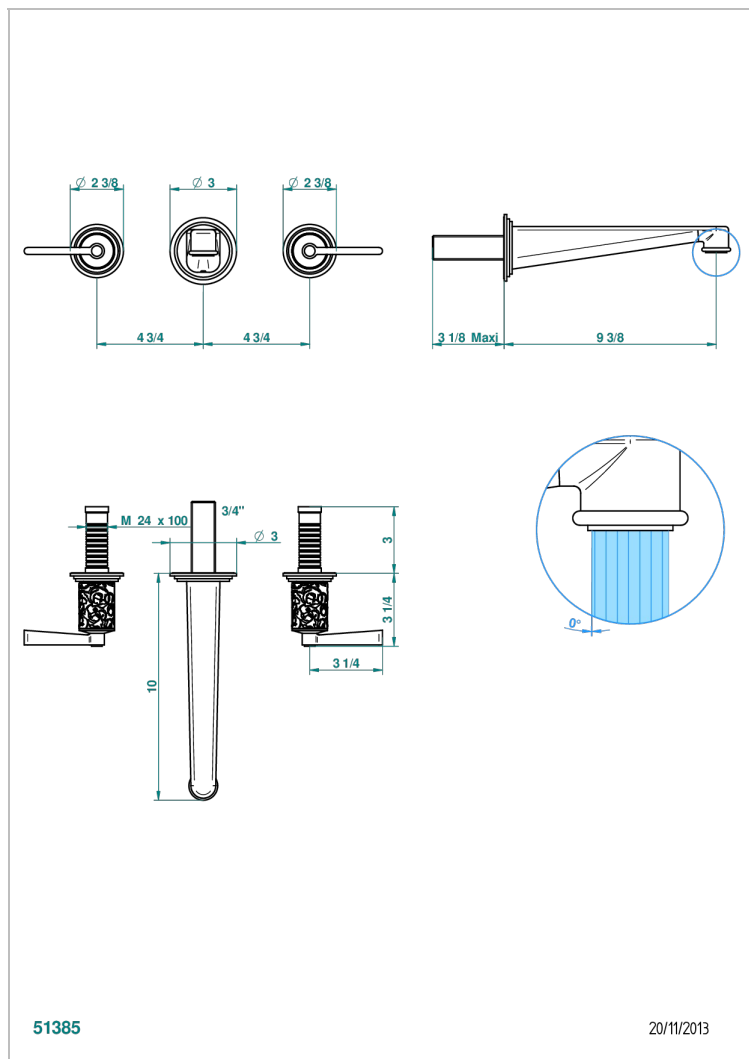

FRIVOLE A MANETTES

G2S-40SGB

Garniture pour mélangeur de lavabo mural, bec super goliath

THG[®]
PARIS

CARACTÉRISTIQUES

- Ensemble composé d'un bec mural de lavabo et des 2 garnitures de robinets
- Nécessite partie encastrée Réf. 40AM
- Laiton sans plomb
- Aérateur-mousseur
- Livré sans vidage
- Bec grand modèle

SPÉCIFICATIONS TECHNIQUES

- Recommandé : 3 bars (max. 5 bars) - Advised : 43,5 psi (max. 72 psi)
- 15 l/min à 3 bars (4 gpm at 43.5 psi)

PRODUITS ASSOCIÉS

- Ref. G00-40AC Partie à encastrer pour mélangeur mural - version croisillons
- Ref. G00-40AM Partie à encastrer pour mélangeur mural - version manettes

Vieux nickel - H28