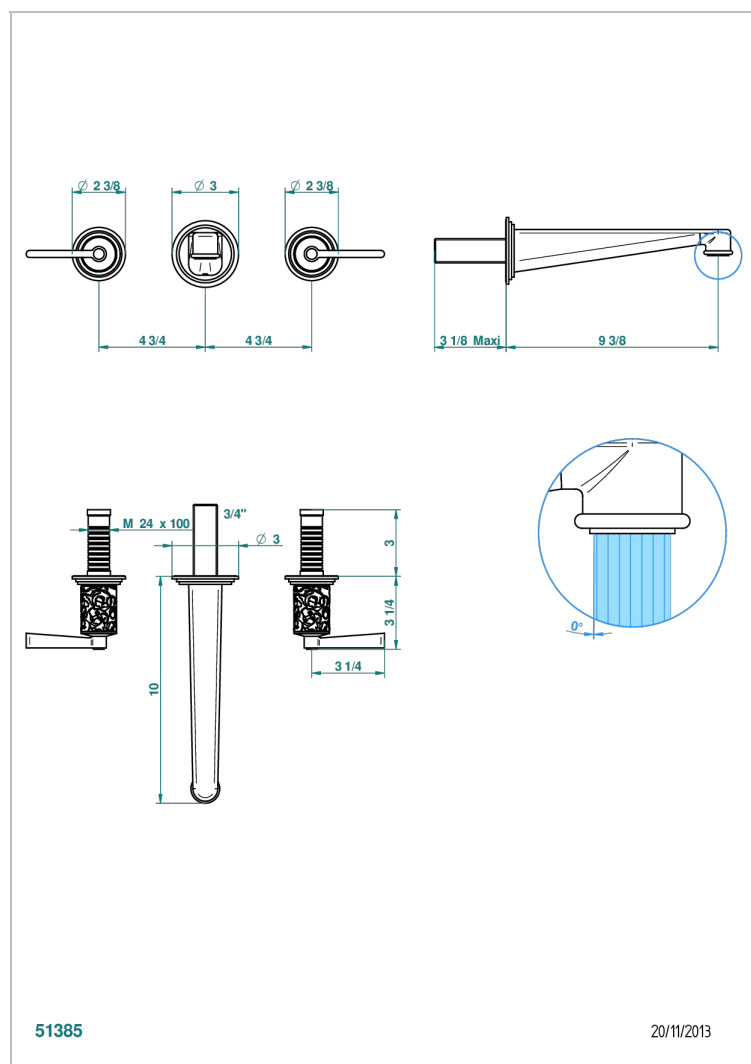

FRIVOLE WITH LEVER

G2S-40SGB

入墙式台盆龙头配件，超大号喷嘴

特色

- Frivole with lever
- 入墙式台盆龙头配件，超大号喷嘴

技术特征

- Recommandé : 3 bars (max. 5 bars) - Advised : 43,5 psi (max. 72 psi)
- 15 l/min à 3 bars (4 gpm at 43.5 psi)

相关的SKU

- Ref. G00-40AC 无下水器入墙式龙头嵌入部分 - 四通手柄版
- Ref. G00-40AM 无下水器入墙式龙头嵌入部分 - 单把手柄版

可选饰面

Black ceram - D30
Blush PVD - H62
Graphite PVD - H64
Matt Umber PVD - H67
Matt blush PVD - H60
Matt graphite PVD - H65

PVD哑光棕铜 - F34
PVD哑光金 - H53
PVD哑光铜 - H50
PVD哑光镍 - H56
PVD抛光铜 - H49
PVD棕铜 - F33