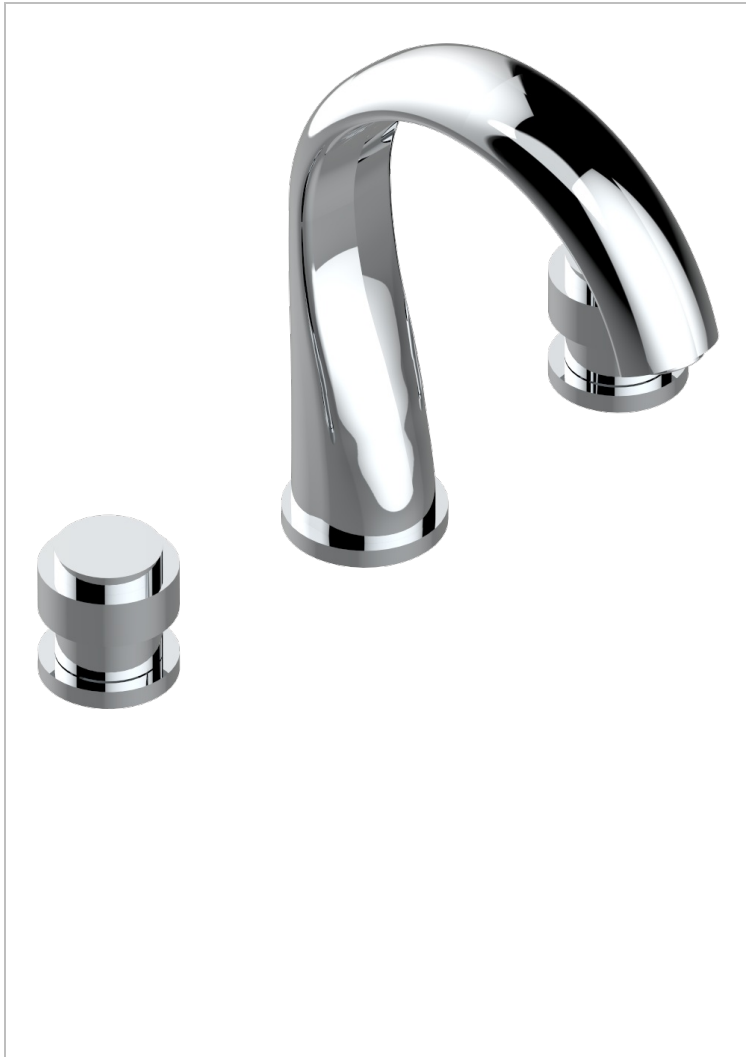

# DIPLOMATE BAGUES LISSES

U4A-25SG

Mélangeur de bain simple sur gorge avec bec super goliath

THG<sup>®</sup>  
PARIS

## CARACTÉRISTIQUES

- Laiton sans plomb
- Têtes à disques céramique 3/4" 1/4 tour
- Aérateur-mousseur
- Bec grand modèle
- ACS : 18ACCLY403
- NF : NF EN 200 - IID/A - Chrome