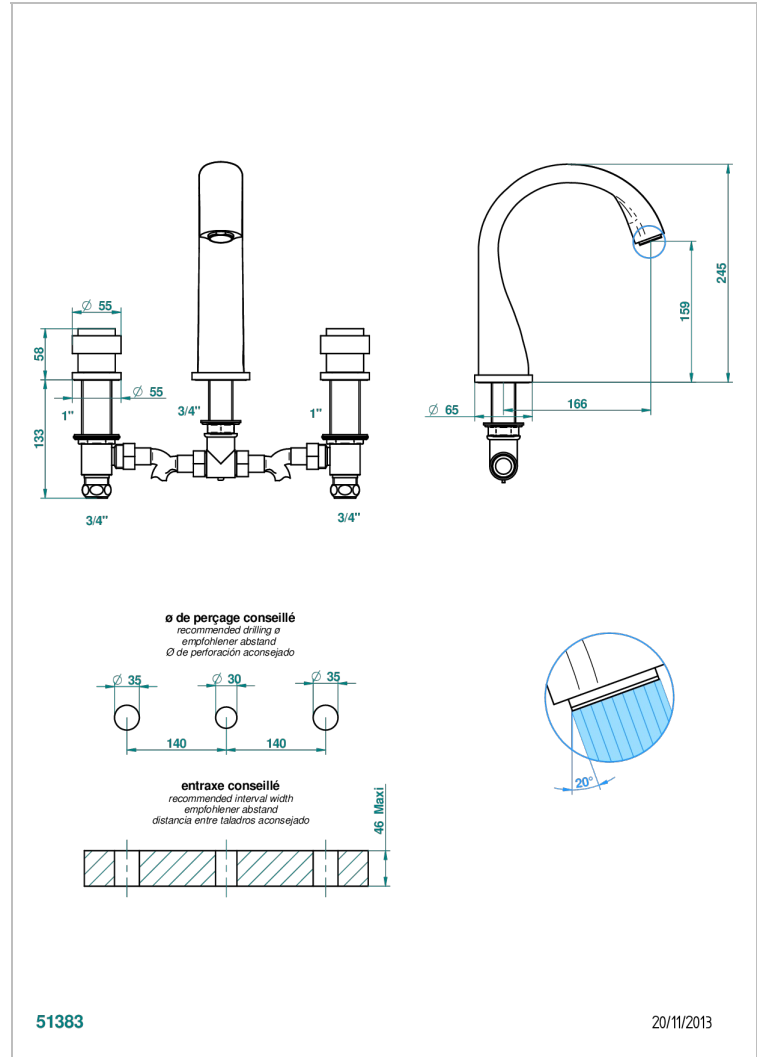

# DIPLOMATE BAGUES LISSES

U4A-25SG

Mélangeur de bain simple sur gorge avec bec super goliath

THG<sup>®</sup>  
PARIS

## CARACTÉRISTIQUES

- Laiton sans plomb
- Têtes à disques céramique 3/4" 1/4 tour
- Aérateur-mousseur
- Bec grand modèle
- ACS : 18ACCLY403
- NF : NF EN 200 - IID/A - Chrome

## SPECIFICATIONS TECHNIQUES

- Recommandé : 3 bars (max. 5 bars) - Advised : 43,5 psi (max. 72 psi)
- Bec : 35 l/min à 3 bars
- Spout : 9.26 gpm at 43.5 psi