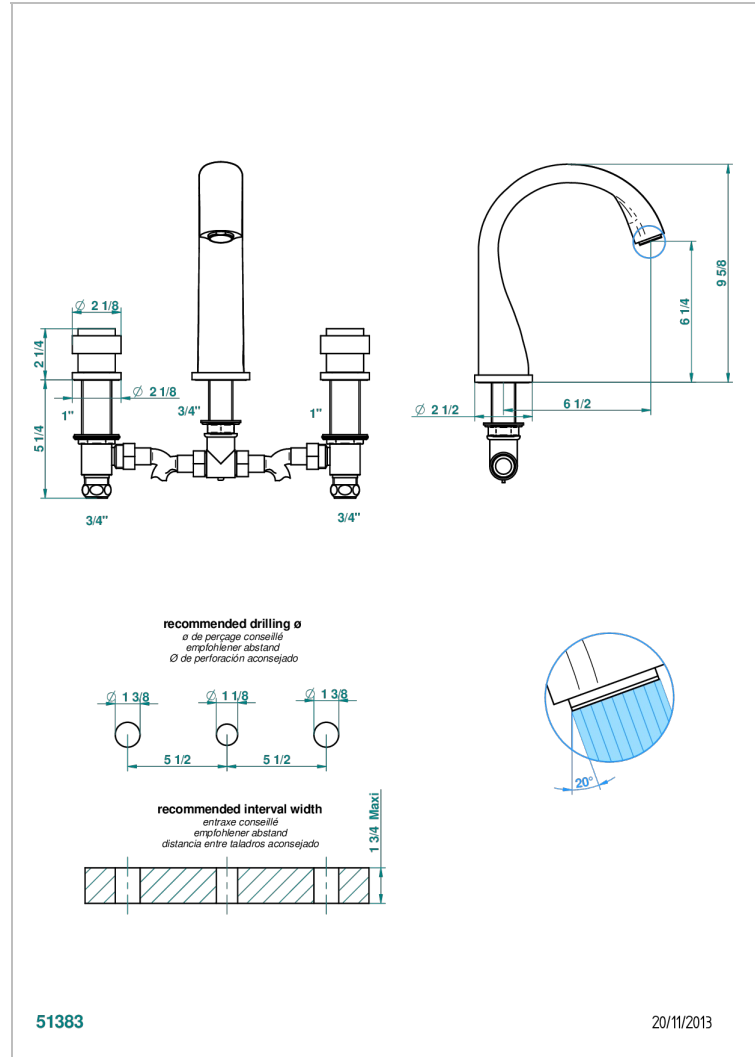

DIPLOMATE BAGUES LISSES

U4A-25SG

Mélangeur de bain simple sur gorge avec bec super goliath

THG[®]
PARIS

CARACTÉRISTIQUES

- Laiton sans plomb
- Têtes à disques céramique 3/4" 1/4 tour
- Aérateur-mousseur
- Bec grand modèle
- ACS : 18ACCLY403
- NF : NF EN 200 - IID/A - Chrome

SPECIFICATIONS TECHNIQUES

- Recommandé : 3 bars (max. 5 bars) - Advised : 43,5 psi (max. 72 psi)
- Bec : 35 l/min à 3 bars
- Spout : 9.26 gpm at 43.5 psi

CERTIFICATIONS

FINITIONS DISPONIBLES

Bronze clair - D01
Chromé - A02
Chromé / doré - G02
Chromé mat - C02
Doré brillant - F01
Doré mat - F07