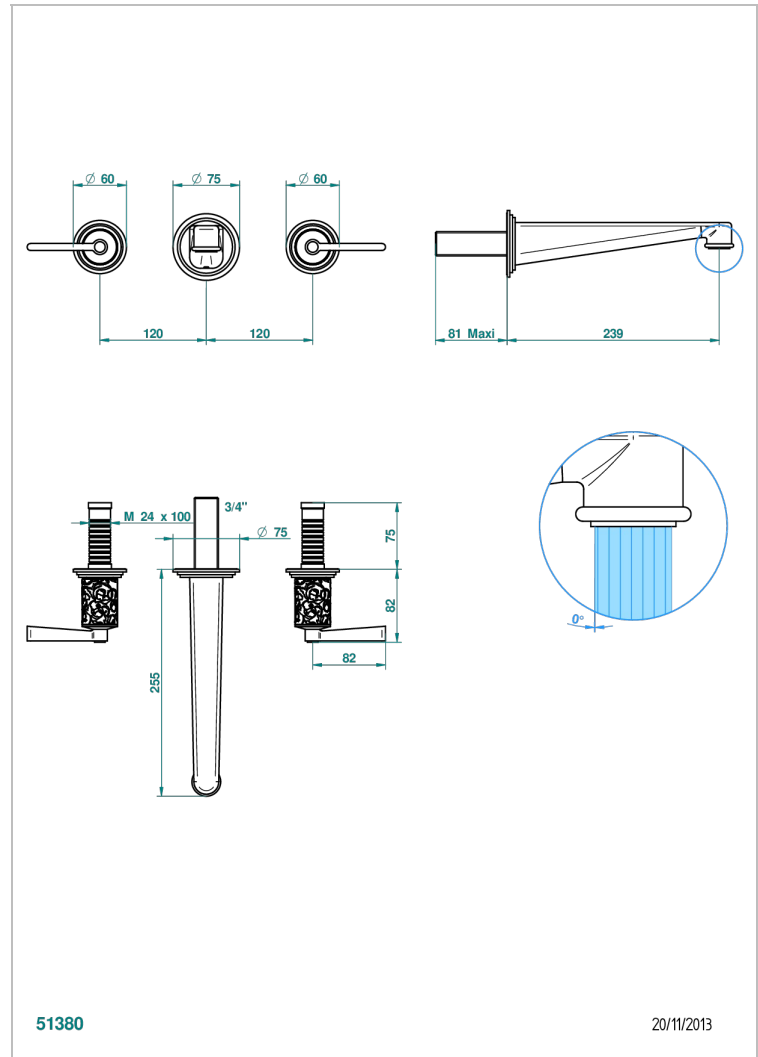

# FROUFROU CON MANETAS

G2P-40SGBUS

Trim only for wall mounted 3 holes basin mixer

THG<sup>®</sup>  
PARIS

## CARACTERÍSTICAS

- Froufrou con manetas
- Trim only for wall mounted 3 holes basin mixer

## PRODUCTOS RELACIONADOS

- Ref. G00-40AM/US Partie à encastrier pour mélangeur mural - version manettes- standard américain