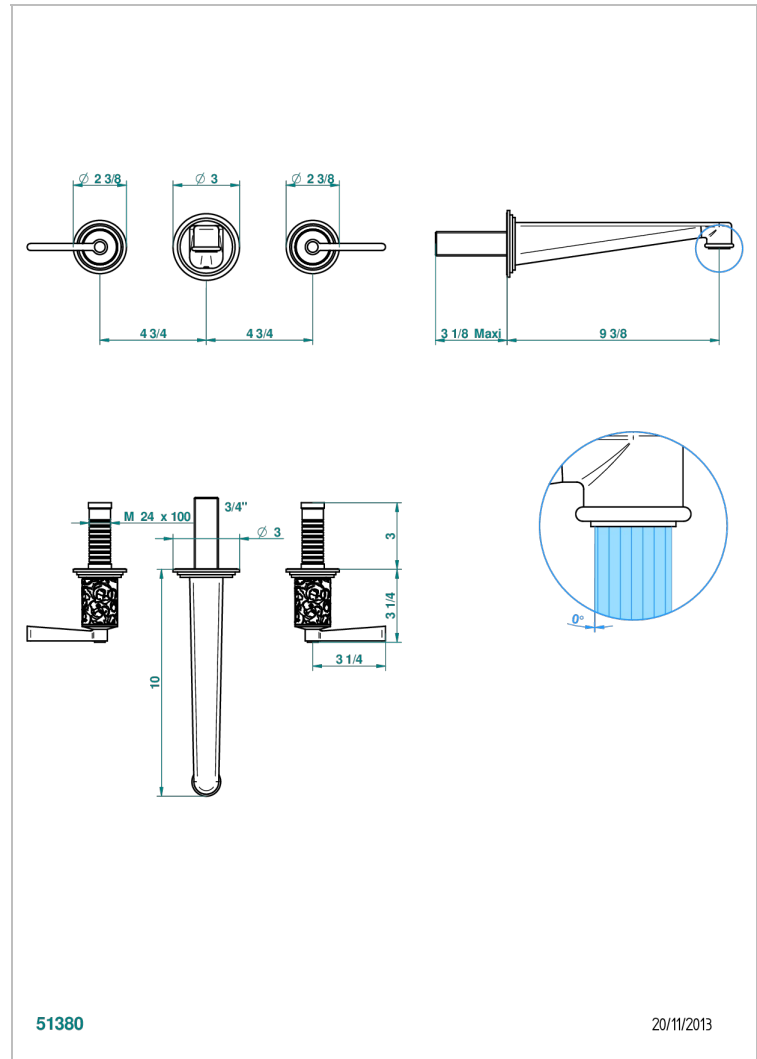

# FROUFROU CON MANETAS

G2P-40SGBUS

Trim only for wall mounted 3 holes basin mixer

THG<sup>®</sup>  
PARIS

## CARACTERÍSTICAS

- Froufrou con manetas
- Trim only for wall mounted 3 holes basin mixer

## PRODUCTOS RELACIONADOS

- Ref. G00-40AM/US Partie à encastrear pour mélangeur mural - version manettes- standard américain