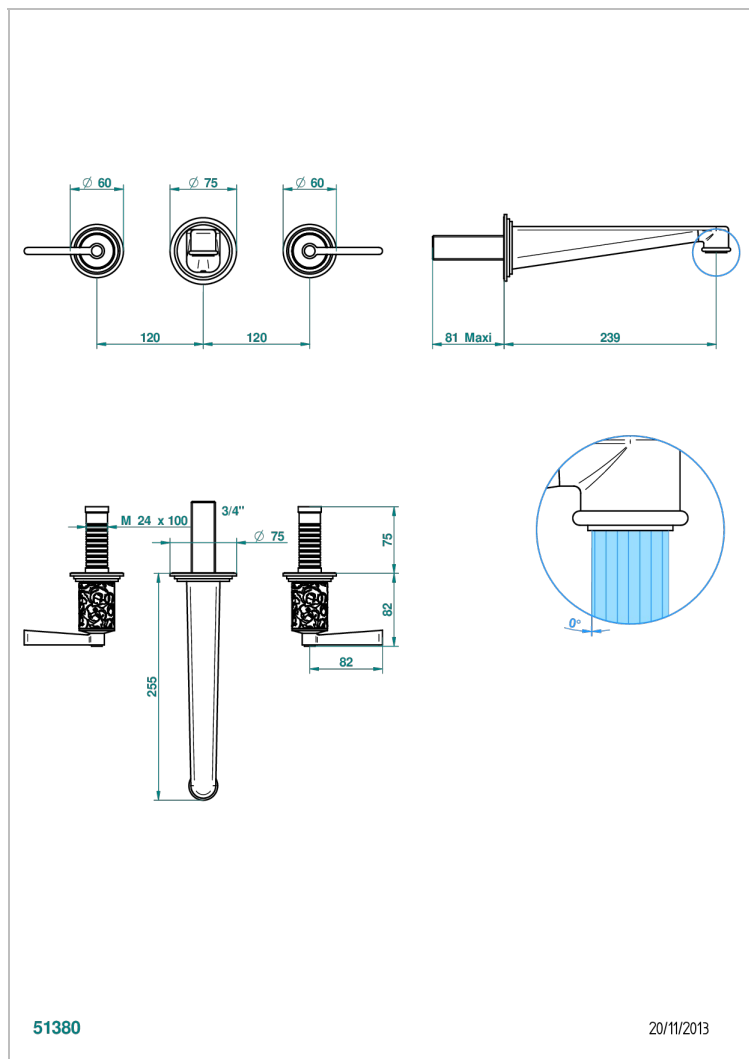

FROUFROU A MANETTES

G2P-40SGB

Garniture pour mélangeur de lavabo mural, bec super goliath

THG[®]
PARIS

51380

20/11/2013

CARACTÉRISTIQUES

- Ensemble composé d'un bec mural de lavabo et des 2 garnitures de robinets
- Nécessite partie encastrée Réf. 40AM
- Laiton sans plomb
- Aérateur-mousseur
- Livré sans vidage
- Bec grand modèle

SPÉCIFICATIONS TECHNIQUES

- Recommandé : 3 bars (max. 5 bars) - Advised : 43,5 psi (max. 72 psi)
- 15 l/min à 3 bars (4 gpm at 43.5 psi)

PRODUITS ASSOCIÉS

- Ref. G00-40AC Partie à encastrer pour mélangeur mural - version croisillons
- Ref. G00-40AM Partie à encastrer pour mélangeur mural - version manettes

Vieux nickel - H28