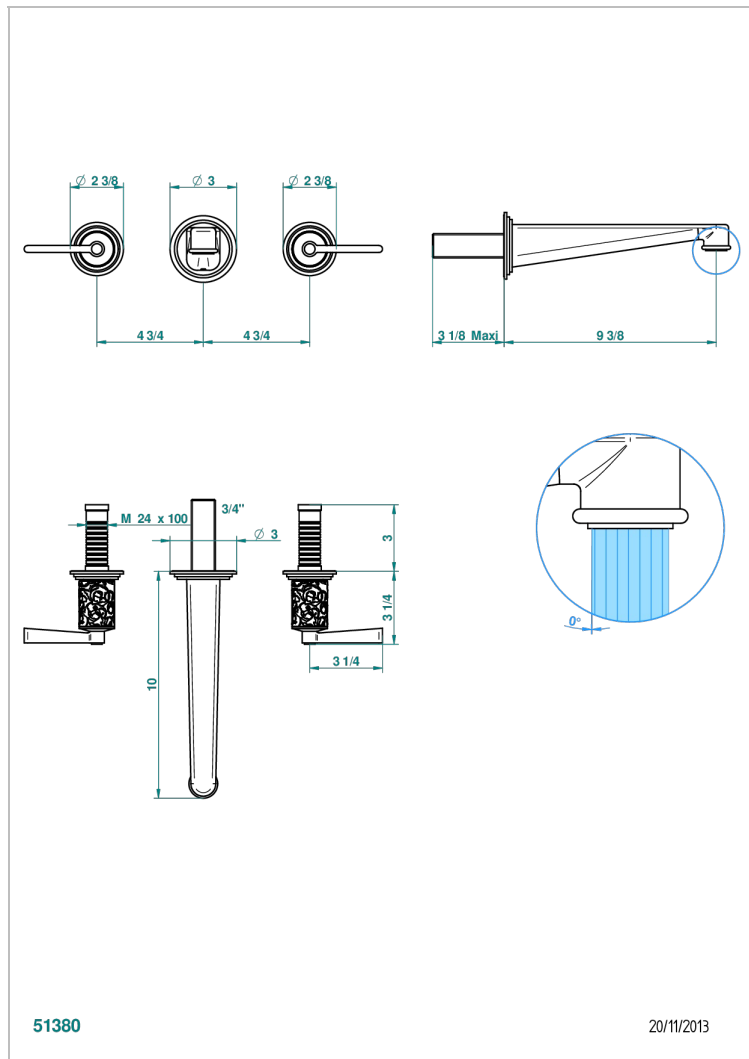

# FROUFROU A MANETTES

G2P-40SGB

Garniture pour mélangeur de lavabo mural, bec super goliath

THG<sup>®</sup>  
PARIS

## CARACTÉRISTIQUES

- Ensemble composé d'un bec mural de lavabo et des 2 garnitures de robinets
- Nécessite partie encastrée Réf. 40AM
- Laiton sans plomb
- Aérateur-mousseur
- Livré sans vidage
- Bec grand modèle

## PRODUITS ASSOCIÉS

- Ref. G00-40AC Partie à encastrer pour mélangeur mural - version croisillons
- Ref. G00-40AM Partie à encastrer pour mélangeur mural - version manettes

Vieux nickel - H28