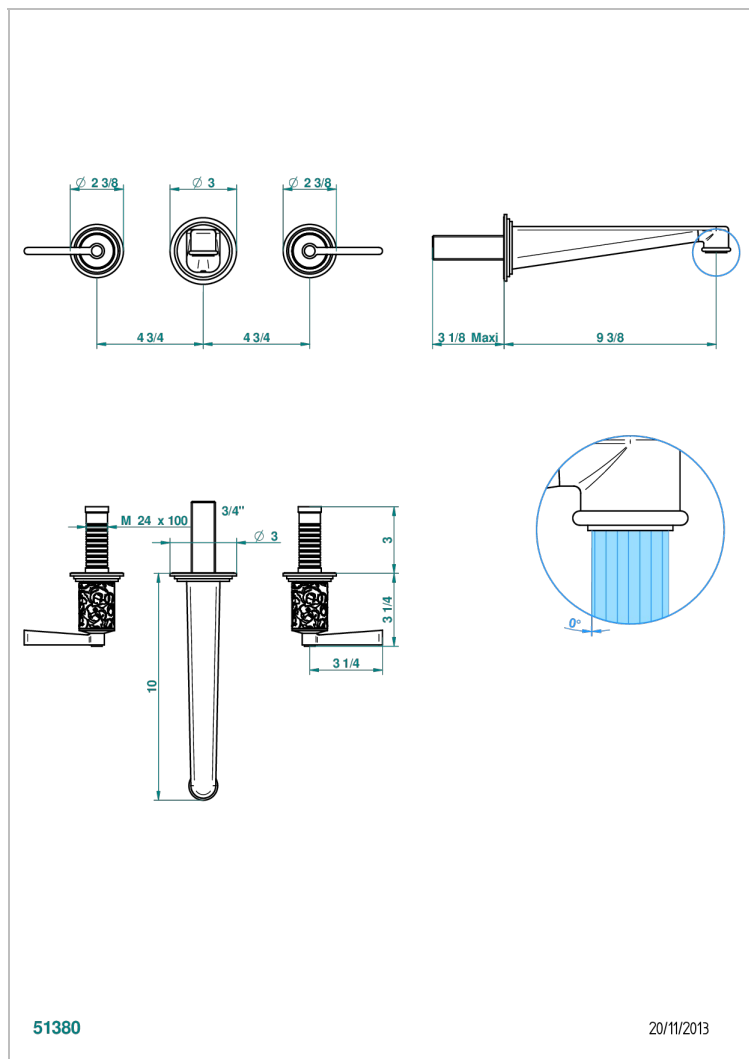

# FROUFROU A MANETTES

G2P-40SGB

Garniture pour mélangeur de lavabo mural, bec super goliath

THG<sup>®</sup>  
PARIS

## CARACTÉRISTIQUES

- Ensemble composé d'un bec mural de lavabo et des 2 garnitures de robinets
- Nécessite partie encastrée Réf. 40AM
- Laiton sans plomb
- Aérateur-mousseur
- Livré sans vidage
- Bec grand modèle

## PRODUITS ASSOCIÉS

- Ref. G00-40AC Partie à encastrer pour mélangeur mural - version croisillons
- Ref. G00-40AM Partie à encastrer pour mélangeur mural - version manettes

Vieux nickel - H28