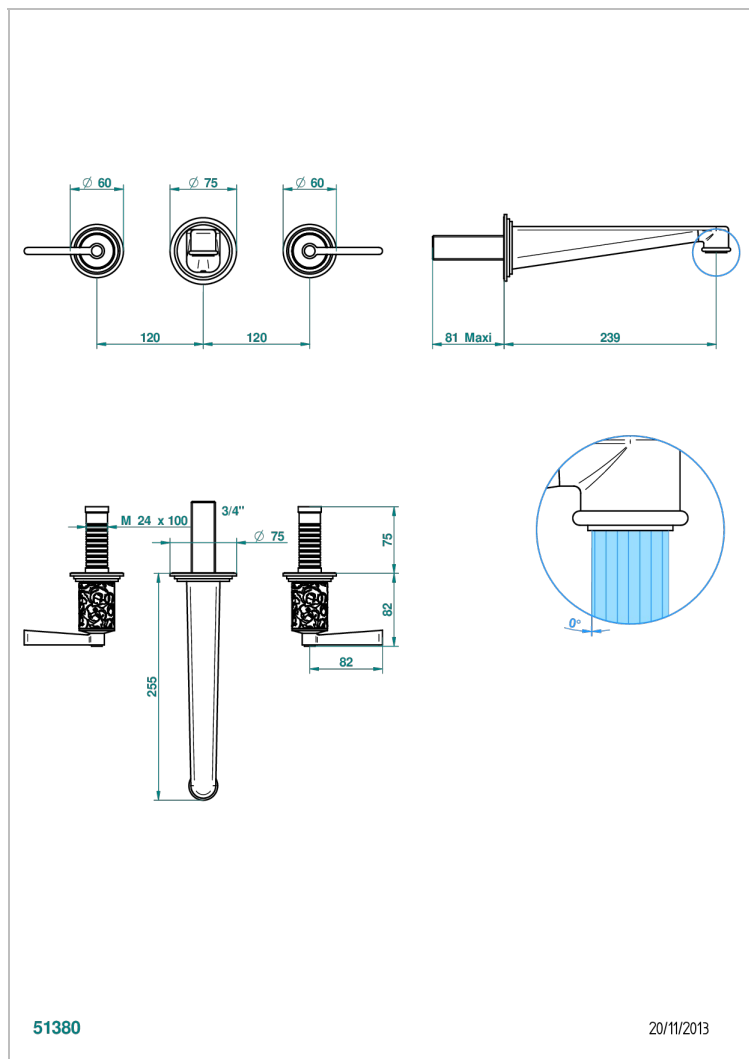

FROUFROU A MANETTES

G2P-40SGB

Garniture pour mélangeur de lavabo mural, bec super goliath

THG[®]
PARIS

CARACTÉRISTIQUES

- Ensemble composé d'un bec mural de lavabo et des 2 garnitures de robinets
- Nécessite partie encastrée Réf. 40AM
- Laiton sans plomb
- Aérateur-mousseur
- Livré sans vidage
- Bec grand modèle

SPÉCIFICATIONS TECHNIQUES

- Recommandé : 3 bars (max. 5 bars) - Advised : 43,5 psi (max. 72 psi)
- 15 l/min à 3 bars (4 gpm at 43.5 psi)

PRODUITS ASSOCIÉS

- Ref. G00-40AC Partie à encastrer pour mélangeur mural - version croisillons
- Ref. G00-40AM Partie à encastrer pour mélangeur mural - version manettes

Vieux nickel - H28