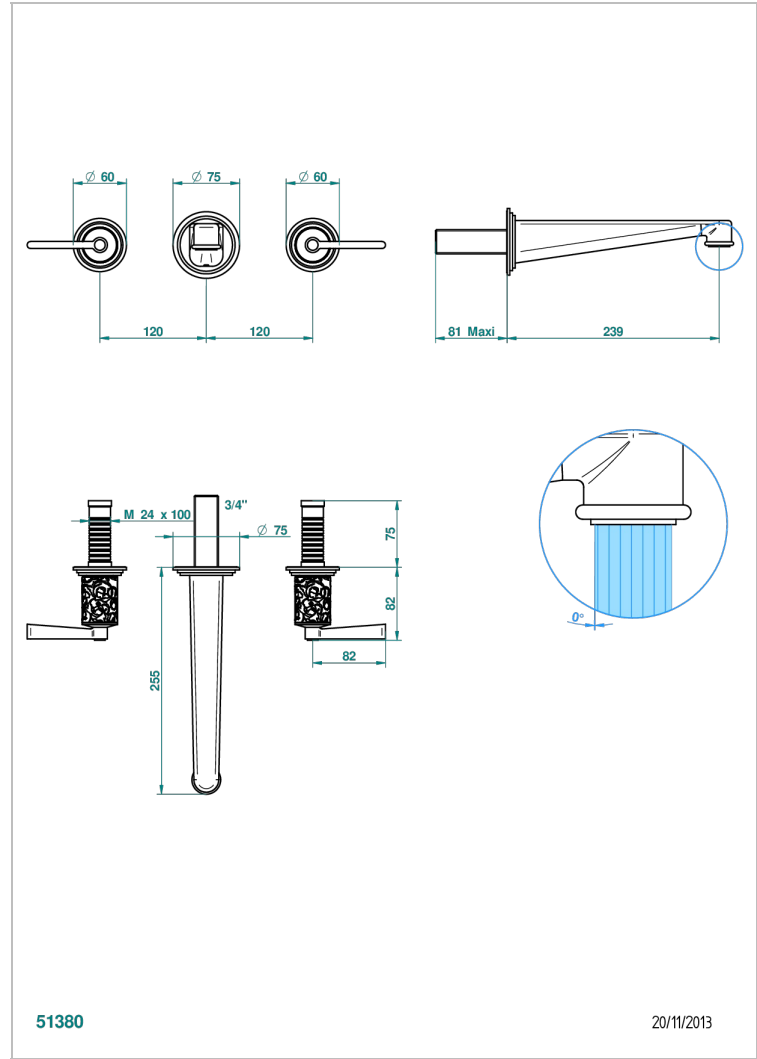

FROUFROU WITH LEVER

G2P-40SGB

入墙式台盆龙头配件，超大号喷嘴

THG[®]
PARIS

51380

20/11/2013

特色

- Froufrou with lever
- 入墙式台盆龙头配件，超大号喷嘴

技术特征

- Recommandé : 3 bars (max. 5 bars) - Advised : 43,5 psi (max. 72 psi)
- 15 l/min à 3 bars (4 gpm at 43.5 psi)

相关的SKU

- Ref. G00-40AC 无下水器入墙式龙头嵌入部分 - 四通手柄版
- Ref. G00-40AM 无下水器入墙式龙头嵌入部分 - 单把手柄版

可选饰面

Black ceram - D30
Blush PVD - H62
Graphite PVD - H64
Matt Umber PVD - H67
Matt blush PVD - H60
Matt graphite PVD - H65